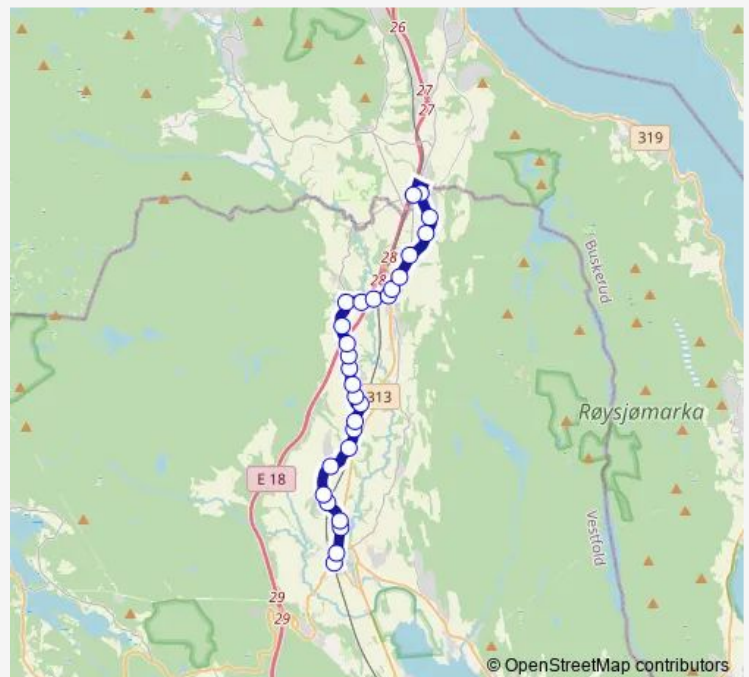

Thursday 14:10

Friday 14:10

Saturday —

Sunday —

Route info

Direction: Klokkerjordet skole

Stops: 28

Trip Duration: 0 hour 31 min

Skoger rundkjøring

Skoger stasjon

Direction

Skoger stasjon — Klokkerjordet skole

30 stops

[Open route schedule](#)

Skoger stasjon

Skoger rundkjøring