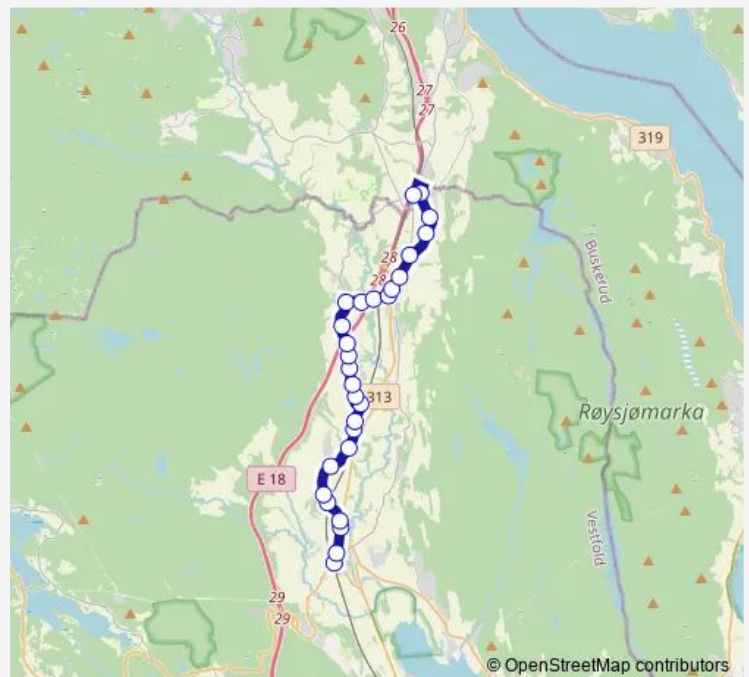

Friday 14:10

Saturday —

Sunday —

Route info

Direction: Klokkerjordet skole

Stops: 28

Trip Duration: 0 hour 31 min

■ 95 — Kjeldås-Sande

BusMaps

Grytebakke

Flåtan

Fabrikkdammen

Grimsrud

Jonsrud

Skoger rundkjøring

Skoger stasjon

Direction

Skoger stasjon — Klokkerjordet skole

30 stops

[Open route schedule](#)

Skoger stasjon

Skoger rundkjøring

Jonsrud

Grimsrud