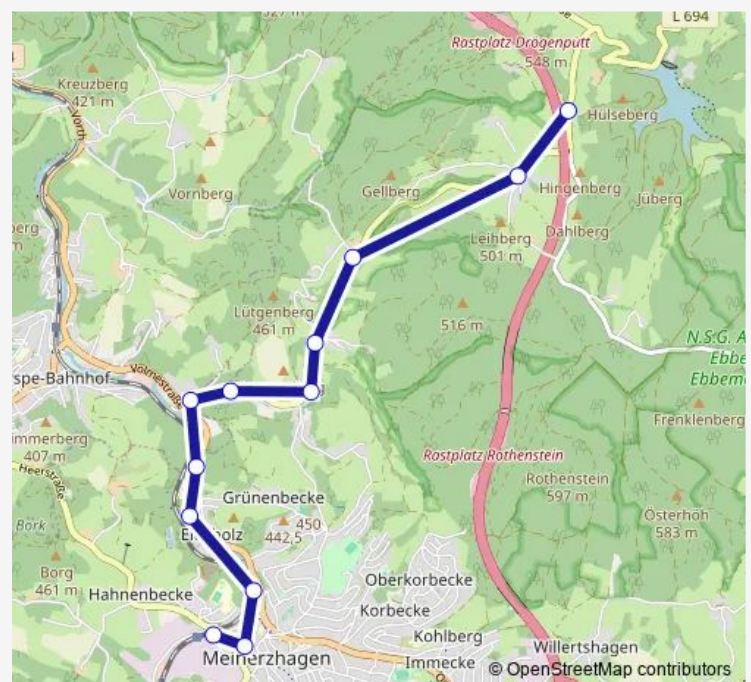

Meinerzh., Bahnhof/ZOB - Steig 5 : Linien 58, 82, 282

### Route schedule

Meinerzh., Drögenpütt — Meinerzh., Bahnhof/ZOB - Steig 5 : Linien 58, 82, 282

Monday 06:08

Tuesday 06:08

Wednesday —

Thursday —

Friday 06:08

Saturday —

### Route info

Direction: Meinerzh., Drögenpütt

Stops: 13

Trip Duration: 0 hour 15 min

## Direction

Meinerzh., Bahnhof/ZOB - Steig 2 : Linien 95, 98, 252 —  
Meinerzh., Drögenpütt

12 stops

[Open route schedule](#)

Meinerzh., Bahnhof/ZOB - Steig 2 : Linien 95, 98, 252

Meinerzh., Stadtparkasse