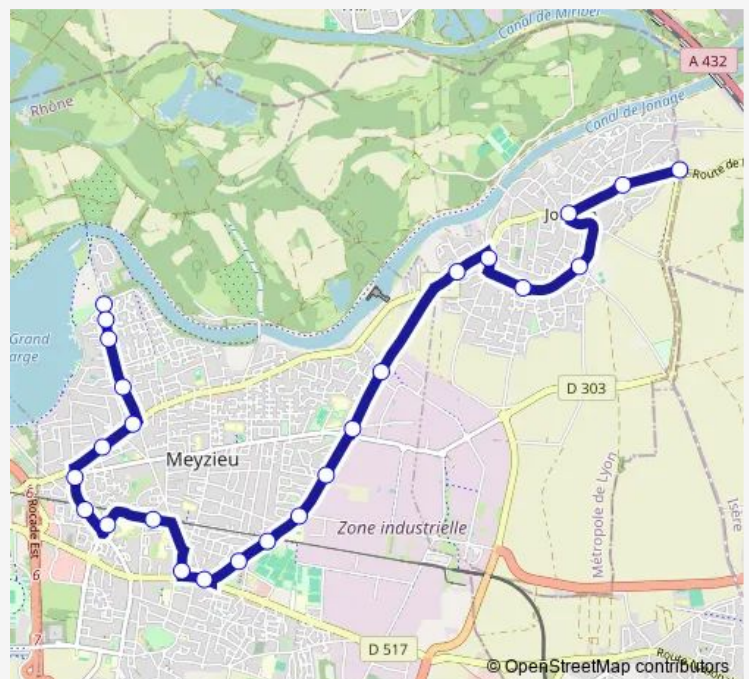

J.Jaurès - Malherbe

Meyzieu Centre Aquatique

Jaurès Barrault

Meyzieu Ch.De Gaulle

Vacher

Meyzieu Gare

Collège Evariste Galois

Rousseau

Meyzieu Le Carreau

Meyzieu Grand Large

Verdun - Victor Hugo

Route schedule

Jonage Chât. des Marres — Meyzieu Parc Grand Large

Monday 05:00-21:00

Tuesday 05:00-21:00

Wednesday 05:00-21:00

Thursday 05:00-21:00

Friday 05:00-21:00

Saturday 05:20-21:00

Sunday 07:55-21:00

Route info

Direction: Jonage Chât. des Marres

Stops: 25

Trip Duration: 0 hour 25 min

95 — Meyzieu Parc Grand Large -> Jonage Chât. des Marres

BusMaps

Frédéric Mistral

Charcot

Mont Joyeux

Meyzieu Parc Grand Large

Direction

Meyzieu Parc Grand Large — Jonage Chât. des Marres