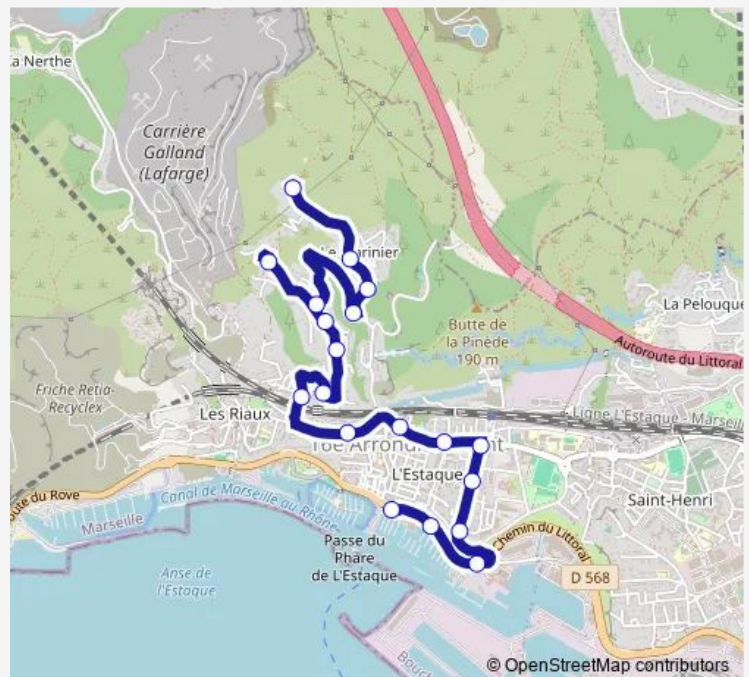

### Direction

Estaque Port — Rochers de l'Estaque

19 stops

[Open route schedule](#)

- Estaque Port
- Fontaine des Tuiles
- Littoral Fenouil
- Fenouil Cerisier
- Fenouil Ecoles
- Fenouil Le Pelletier
- L'Estaque
- La Nerthe Marinier
- La Nerthe Mistral
- Pichou Galinette
- Pichou Luzzatti
- Pichou Miramare
- Pichou Villa Bellevue
- Campagne Bleue
- Cézanne Pichou
- Cézanne Marinier
- Le Marinier
- Marinier Belvédère
- Rochers de l'Estaque

### Route schedule

Estaque Port — Rochers de l'Estaque

Monday	06:45-18:05
Tuesday	06:45-18:05
Wednesday	06:45-18:05
Thursday	06:45-18:05
Friday	06:45-18:05
Saturday	06:45-13:30
Sunday	—

### Route info

Direction: Estaque Port

Stops: 19

Trip Duration: 0 hour 19 min

95 — Estaque Port - Rochers de l'Estaque

## Direction

Rochers de l'Estaque — Estaque Port

12 stops

[Open route schedule](#)

Rochers de l'Estaque

Marinier Belvédère

Le Marinier

Marinier Grotte