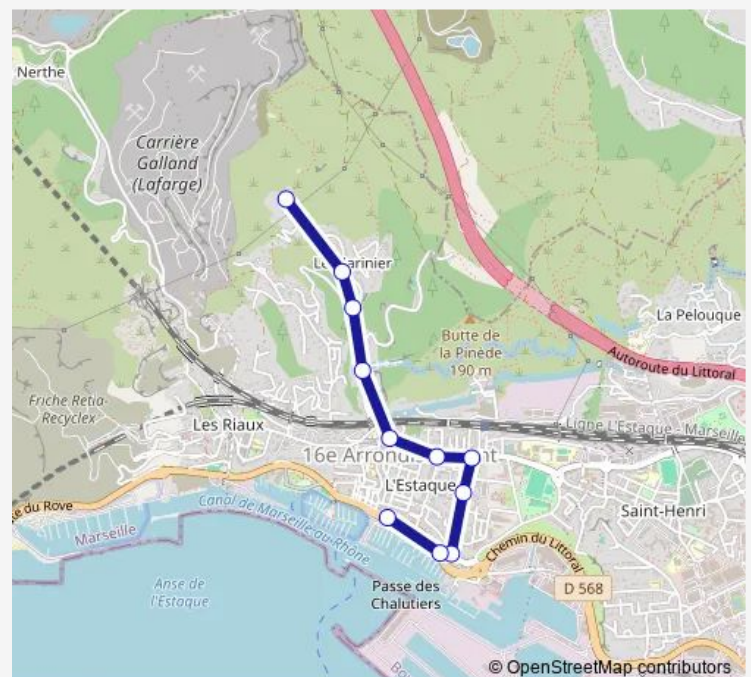

### Direction

Rochers de l'Estaque — Estaque Port

11 stops

[Open route schedule](#)

Rochers de l'Estaque

Marinier Belvédère

Le Marinier

Marinier Grotte

La Nerthe Marinier

L'Estaque

Fenouil Le Pelletier

Fenouil Ecoles

Fenouil Cerisier

Fontaine des Tuiles

Estaque Port

### Route schedule

Rochers de l'Estaque — Estaque Port

Monday 07:04-18:24

Tuesday 07:04-18:24

Wednesday 07:04-18:24

Thursday 07:04-18:24

Friday 07:04-18:24

Saturday 07:04-18:24

### Route info

Direction: Rochers de l'Estaque

Stops: 11

Trip Duration: 0 hour 11 min

■ 95 — Estaque Port - Rochers de l'Estaque