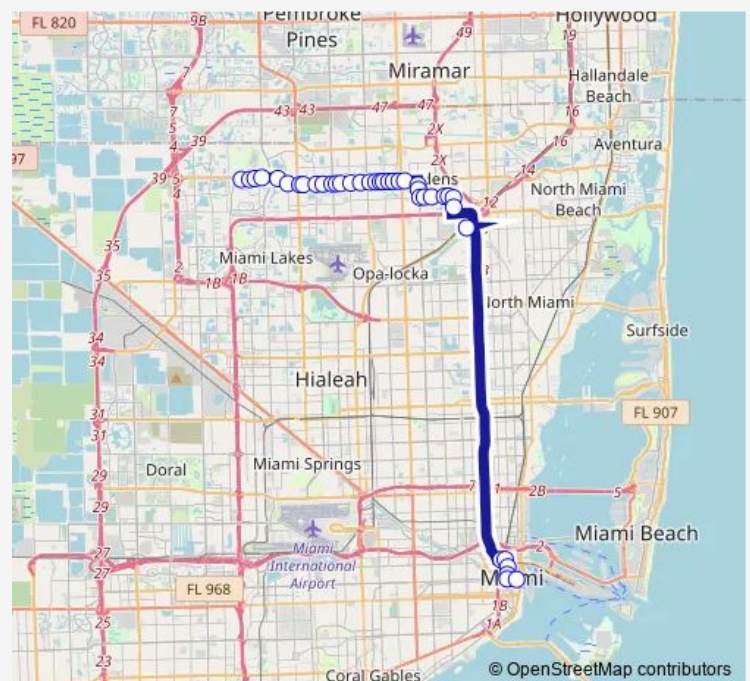

NW 183 ST & NW 32 Av

NW 183 ST & NW 30 Av

NW 183 ST & NW 28 PI

Route schedule

NW 186 ST & 73 Av — SE 1 ST & 1 Av

Monday 05:28-18:55

Tuesday 05:28-18:55

Wednesday 05:28-18:55

Thursday 05:28-18:55

Friday 05:28-18:55

Saturday —

Sunday —

Route info

Direction: NW 186 ST & 73 Av

Stops: 39

Trip Duration: 1 hour 7 min

95 — I-95 Golden Glades Express

NW 183 ST & 27 Av

NW 183 ST & NW 25 Ct

NW 22 AV & NW 181 St

NW 22 AV & NW 179 St

NW 175 ST & NW 22 Av

NW 175 ST & NW 20 Av

NW 175 ST & NW 18 Av

NW 1 AV @ NW 1 St

SW 1 AVE & SW 1 St

SE 1 ST & 1 Av

Direction

NW 87 AV & NW 36 St — Golden Glades P&R (West Lot)

31 stops

[Open route schedule](#)

NW 87 AV & NW 36 St