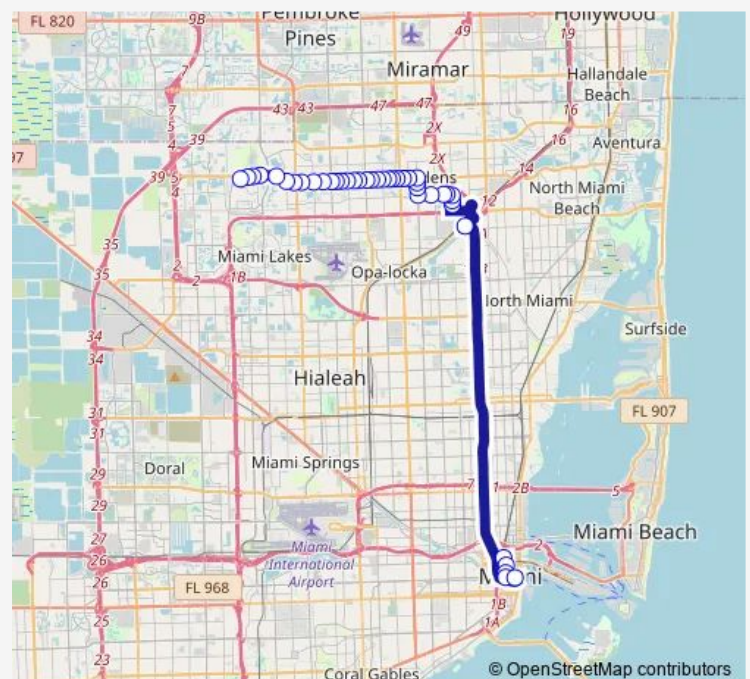

NW 183 ST & NW 32 Av

NW 183 ST & NW 30 Av

NW 183 ST & NW 28 PI

Route schedule

NW 186 ST & 73 AV — SE 1 ST & 1 Av

Monday 05:28-18:55

Tuesday 05:28-18:55

Wednesday 05:28-18:55

Thursday 05:28-18:55

Friday 05:28-18:55

Saturday —

Sunday —

Route info

Direction: NW 186 ST & 73 AV

Stops: 39

Trip Duration: 1 hour 7 min

95 — I-95 Golden Glades Express

NW 183 ST & 27 Av

NW 183 ST & NW 25 Ct

NW 22 AV & NW 181 St

NW 22 AV & NW 179 St

NW 175 ST & NW 22 Av

NW 175 ST & NW 20 Av

NW 175 ST & NW 18 Av

NW 1 AV @ NW 1 St

SW 1 AVE & SW 1 St

SE 1 ST & 1 Av

Direction

NW 87 AV & NW 36 St — Golden Glades P&R (West Lot)

31 stops

[Open route schedule](#)

NW 87 AV & NW 36 St