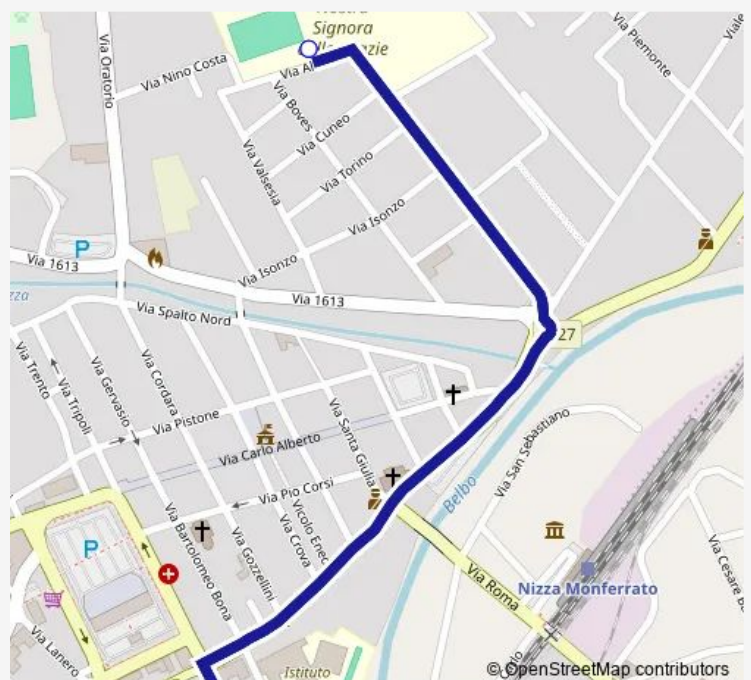

AGLIANO - PAESE

AGLIANO - GREEN VILLAGE

SAN ROCCO

MONTEGROSSO D'ASTI - SP 03

INCROCIO SP 3 - SP 39 - LATO EST

VIGLIANO - STAZIONE FERROVIARIA

Route schedule

NIZZA MONFERRATO - PIAZZA DAL POZZO - ISTITUTI SCOLASTICI — VIGLIANO - STAZIONE FERROVIARIA

Monday 14:15

Tuesday 14:15

Wednesday 14:15

Thursday 14:15

Friday 14:15

Saturday —

Sunday —

Route info

Direction: NIZZA MONFERRATO - PIAZZA DAL POZZO - ISTITUTI SCOLASTICI

Stops: 12

Trip Duration: 0 hour 23 min

Direction

NIZZA MONFERRATO - ISTITUTO MAGISTRALE —
NIZZA MONFERRATO - PIAZZA DAL POZZO - ISTITUTI
SCOLASTICI

2 stops

[Open route schedule](#)

NIZZA MONFERRATO - ISTITUTO MAGISTRALE

NIZZA MONFERRATO - PIAZZA DAL POZZO - ISTITUTI
SCOLASTICI

Route schedule

NIZZA MONFERRATO - ISTITUTO MAGISTRALE —
NIZZA MONFERRATO - PIAZZA DAL POZZO - ISTITUTI
SCOLASTICI