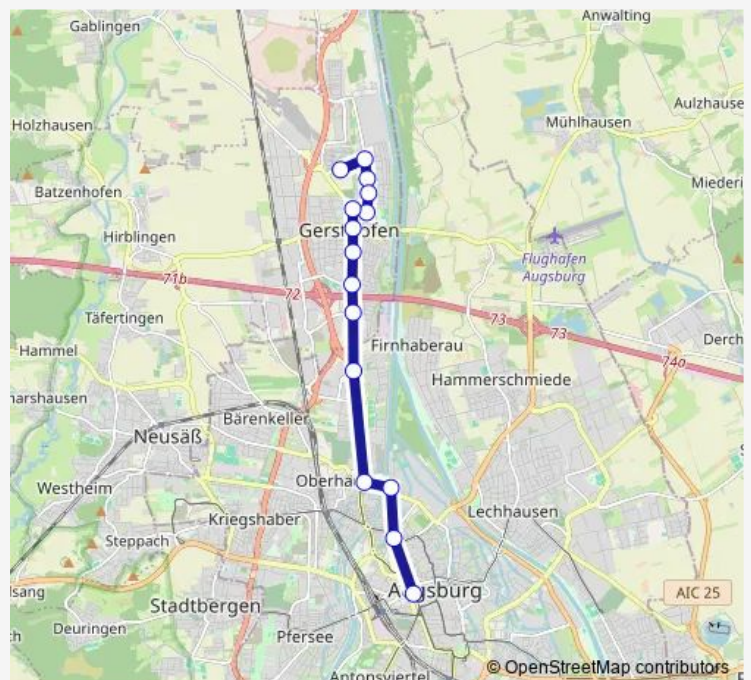

Bus 95 Nachtbus Augsburg, Staatstheater - Oberhausen Nord - Gersthofen Langweid - Biberbach - Erlingen - Meitingen - Waltershofen

[Go to website](#)

Direction

Gersthofen, Am Ballonstartplatz E — Augsburg, Staatstheater 33 H

15 stops

[Open route schedule](#)

- Gersthofen, Am Ballonstartplatz E
- Gersthofen, Berliner Platz E
- Gersthofen, Mozartschule E
- Gersthofen, Bekenntniskirche E
- Gersthofen, Gerfriedswelle E
- Gersthofen, Kirchplatz A
- Gersthofen, Strasser E
- Gersthofen, St. Emmeram E
- Gersthofen, Festplatz E
- Gersthofen, Ziegeleistraße E
- Oberhausen, Nord P+R 31 C
- Augsburg, Bärenwirt/Drvs 33 F
- Augsburg, Dieselbrücke e
- Augsburg, Senkelbach 31 f
- Augsburg, Staatstheater 33 H

Route schedule

Gersthofen, Am Ballonstartplatz E — Augsburg, Staatstheater 33 H

Monday	—
Tuesday	—
Wednesday	—
Thursday	—
Friday	24:29-02:26 ⁺¹
Saturday	24:29-02:26 ⁺¹
Sunday	—

Route info

Direction: Gersthofen, Am Ballonstartplatz E

Stops: 15

Trip Duration: 0 hour 23 min

Direction

Augsburg, Staatstheater 33 H — Thierh., Herzog-Tassilo-Str. A

40 stops

[Open route schedule](#)

Augsburg, Staatstheater 33 H

Augsburg, Volkhartstraße a