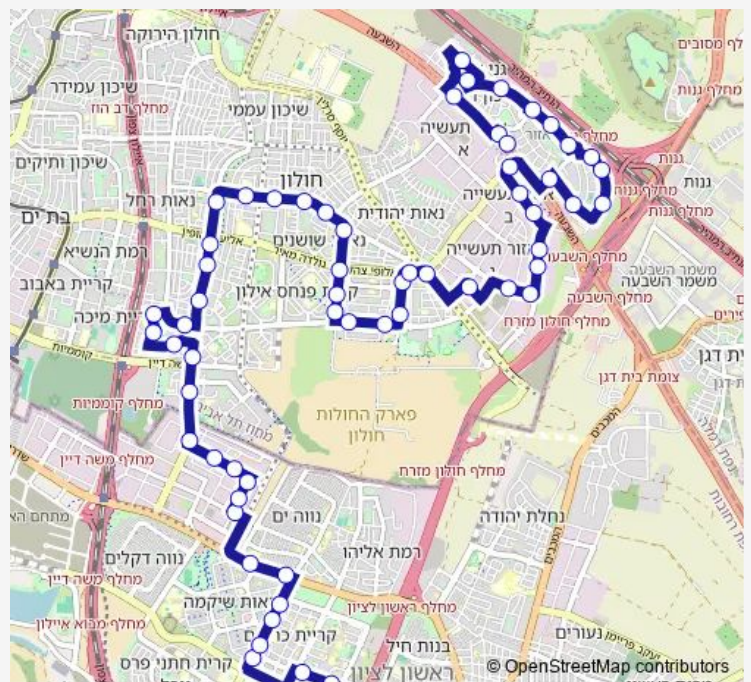

הסנהדרין/הסבוראים

התנאים/האמוראים

'מקס וג'סי הכהן/אהרונוביץ

Route schedule

ת. מרכזית רשל'צ/רציפים — אזור מר. שפינוזה/פלמה

Monday 05:40-23:15

Tuesday 05:40-23:15

Wednesday 05:40-23:15

Thursday 05:40-23:15

Friday 06:00-14:30

Saturday 18:30-23:30

Sunday 05:40-23:15

Route info

Direction: ת. מרכזית רשל'צ/רציפים

Stops: 61

Trip Duration: 1 hour 6 min

95 — ת. מרכזית רשל'צ/רציפים-ראשון לציון<->אזור מר. שפינוזה/פלמה-אזור-1#

אהרונוביץ'/הציונות

אהרונוביץ'/דוד רמז

אהרונוביץ'/הופיין

עיריית חולון/ויצמן

ההסתדרות/שנקר

ההסתדרות/חנקין

ההסתדרות/ראש פינה