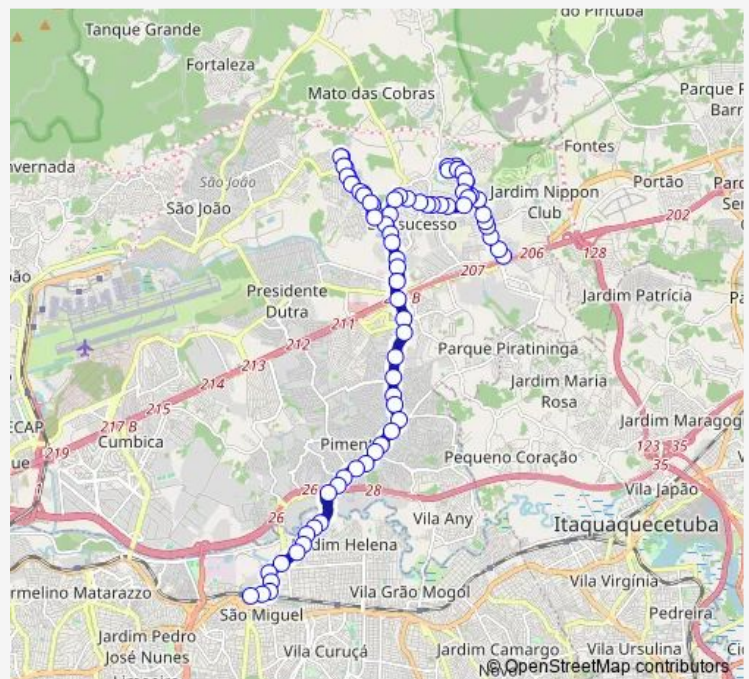

Av. Dr. Jose Artur Nova 2426 - Parque Paulistano Sao Paulo - SP 08090-000 Brazil

Av. Dr. Jose Artur Nova 2748 - Parque Paulistano Sao Paulo - SP 08090-000 Brasil

Estrada Presidente Juscelino Kubitschek de Oliveira 514 - Jardim Aruja Guarulhos - SP 07252-000 Brasil

Saturday 04:40-23:35

Sunday 05:00-23:40

Route info

Direction: Rua Salvador de Medeiros / Rua Serra Dourada

Stops: 78

Trip Duration: 1 hour 10 min

073 — Guarulhos (Nova Bonsucesso) - SAO Paulo (SAO Miguel Paulista)