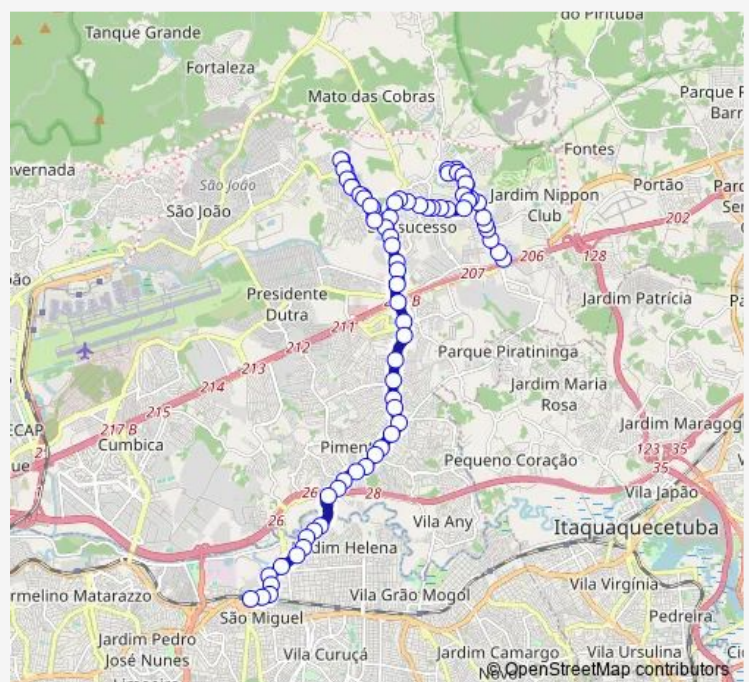

Av. Dr. Jose Artur Nova 2426 - Parque Paulistano Sao Paulo - SP 08090-000 Brazil

Av. Dr. Jose Artur Nova 2748 - Parque Paulistano Sao Paulo - SP 08090-000 Brasil

Estrada Presidente Juscelino Kubitschek de Oliveira 514 - Jardim Aruja Guarulhos - SP 07252-000 Brasil

Saturday 04:40-23:35

Sunday 05:00-23:40

Route info

Direction: Rua Salvador de Medeiros / Rua Serra Dourada

Stops: 78

Trip Duration: 1 hour 10 min

073 — Guarulhos (Nova Bonsucesso) - SAO Paulo (SAO Miguel Paulista)