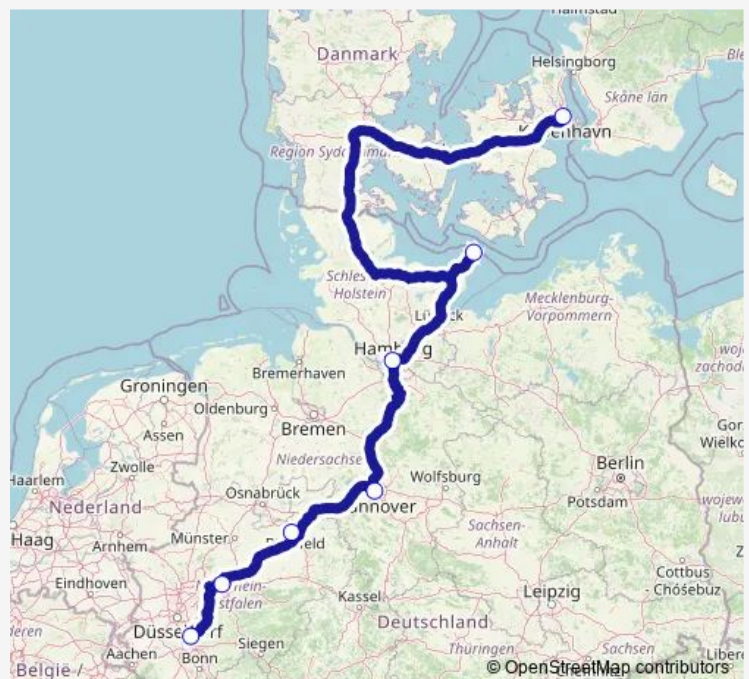

Dortmund Hbf

Bielefeld, Brackwede Bahnhof

Hannover Hauptbahnhof/Zob

Hamburg Hauptbahnhof/Zob

Puttgarden Bahnhof

Copenhagen Busterminal

## Route schedule

Wiesdorf Leverkusen Mitte Bf — Copenhagen Busterminal

Monday 07:40

Tuesday 07:40

Wednesday 07:40

Thursday 07:40

Friday 07:40

Saturday 07:40

## Route info

Direction: Wiesdorf Leverkusen Mitte Bf

Stops: 7

Trip Duration: 12 hour 55 min

073 — Copenhagen - Leverkusen

Bielefeld, Brackwede Bahnhof

Dortmund Hbf

Wiesdorf Leverkusen Mitte Bf