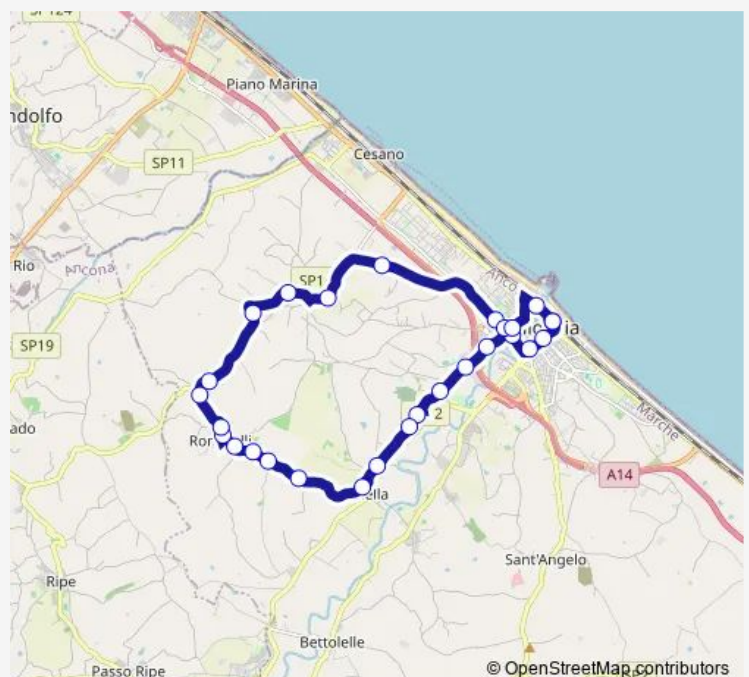

Monday —

Tuesday —

Wednesday —

Thursday —

Friday —

Saturday 15:05

Sunday —

Route info

Direction: Senigallia (Stazionef.S.)

Stops: 7

Trip Duration: 0 hour 15 min

Direction

Senigallia (Staz. F.S. Interno) — Senigallia (Staz. F.S. Interno)

28 stops

[Open route schedule](#)

Senigallia (Staz. F.S. Interno)