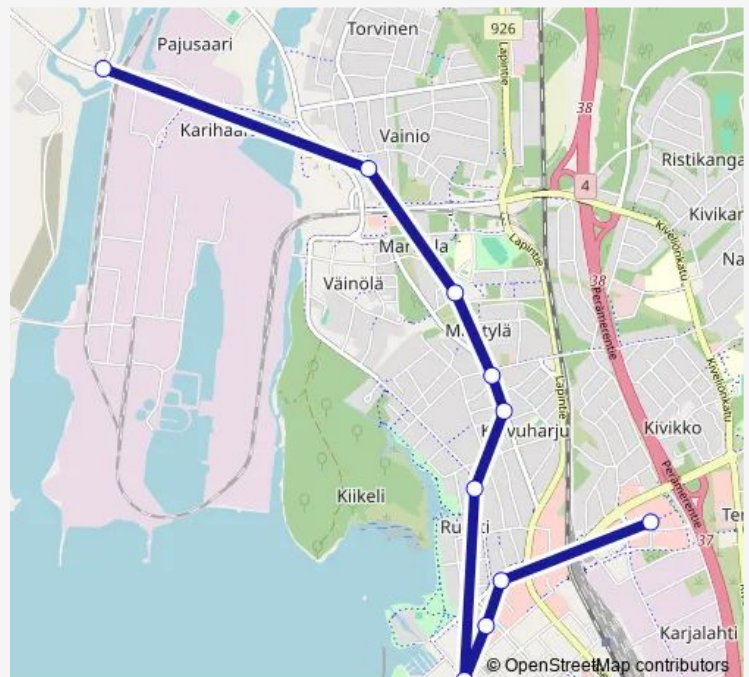

Bus Purola - Kauppatori - Citymarket

[Go to website](#)

Direction

Uitontie — Prisma piha

10 stops

[Open route schedule](#)

Uitontie

Karihaara E

Purolan palvelukeskus

Mäntylänkatu E

Häjäsenskatu E

Lehtokatu 24

Sairaala

S-market sisäpiha

Citymarket

Prisma piha

Route schedule

Uitontie — Prisma piha

Monday 08:55-11:55

Tuesday —

Wednesday —

Thursday 08:55-11:55

Friday —

Saturday —

Sunday —

Route info

Direction: Uitontie

Stops: 10

Trip Duration: 0 hour 45 min

■ Purola - Kauppatori - Citymarket