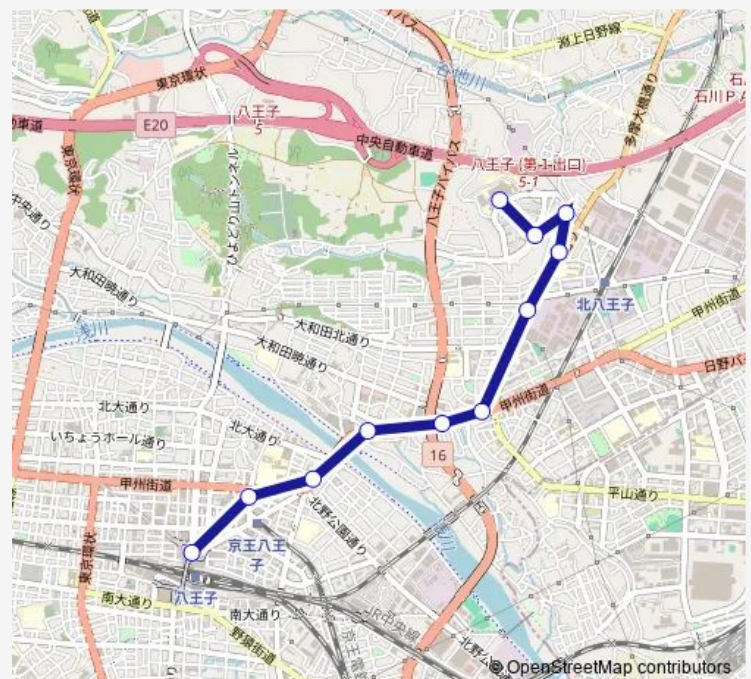

### Direction

八王子駅北口 — 東海大学八王子病院

11 stops

[Open route schedule](#)

八王子駅北口

京王八王子駅

明神町

大和田

大和田坂下

石川入口

北八王子駅入口

第八小学校

石川南

大谷石川団地

東海大学八王子病院

### Route schedule

八王子駅北口 — 東海大学八王子病院

Monday 05:28-19:55

Tuesday 05:28-19:55

Wednesday 05:28-19:55

Thursday 05:28-19:55

Friday 05:28-19:55

Saturday 05:50-19:15

### Route info

Direction: 八王子駅北口

Stops: 11

Trip Duration: 0 hour 22 min