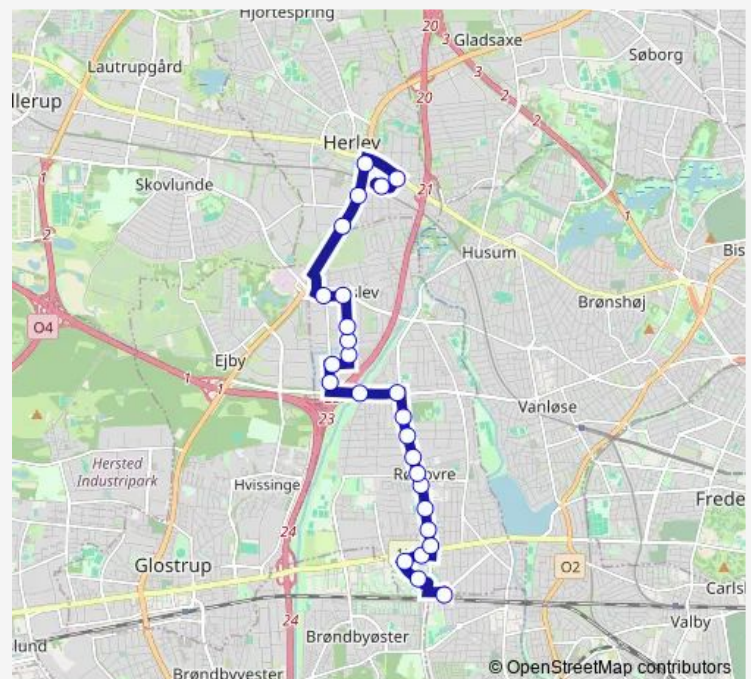

### Direction

Rødovre St. — Herlev St. (Stationsalleen)

26 stops

[Open route schedule](#)

Rødovre St.

Maglekær (Agerkær)

Milestedet (Nørrekær)

Lillekær (Nørrekær)

### Route schedule

Rødovre St. — Herlev St. (Stationsalleen)

Monday	05:57-00:17 <sup>+1</sup>
Tuesday	05:57-00:17 <sup>+1</sup>
Wednesday	05:57-00:17 <sup>+1</sup>
Thursday	05:57-00:17 <sup>+1</sup>
Friday	05:57-00:17 <sup>+1</sup>
Saturday	06:15-00:15 <sup>+1</sup>
Sunday	07:15-00:15 <sup>+1</sup>

### Route info

Direction: Rødovre St.

Stops: 26

Trip Duration: 0 hour 28 min

161

BusMaps

Lyskær (Nordre Ringvej)

Mileparken (Herlev Ringvej)

## Direction

Herlev St. (Stationsalleen) — Rødovre St.

26 stops

[Open route schedule](#)

Herlev St. (Stationsalleen)

Elverhøjen (Herlev Hovedgade)

Hyrdindestien (Herlev Hovedgade)

Mileparken (Herlev Ringvej)