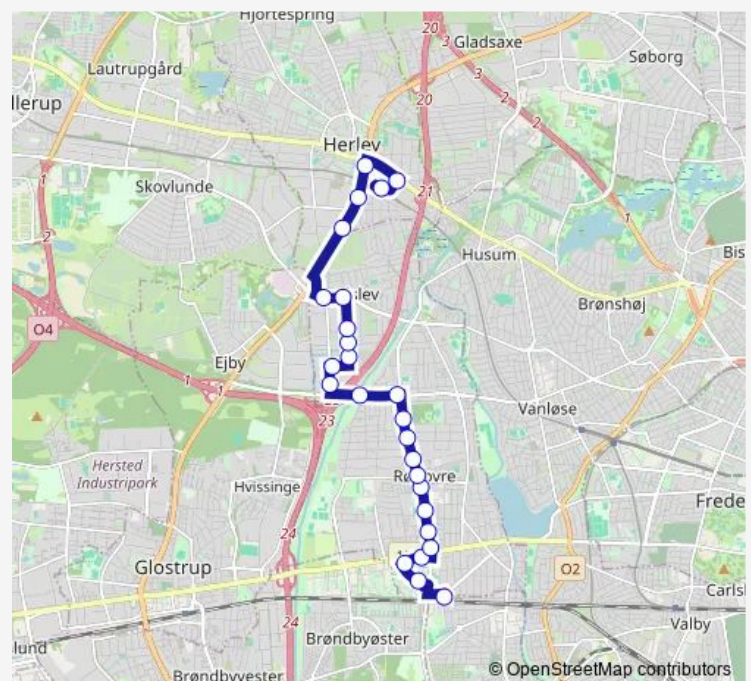

Bus 161

[Go to website](#)

Direction

Rødovre St. — Herlev St. (Stationsalleen)

26 stops

[Open route schedule](#)

Rødovre St.

Maglekær (Agerkær)

Krondalvej (Bjerringbrovej)

Islevgård Allé (Slotsherrensvej)

Islevdalvej (Slotsherrensvej)

Route schedule

Rødovre St. — Herlev St. (Stationsalleen)

Monday	05:57-00:17 ⁺¹
Tuesday	05:57-00:17 ⁺¹
Wednesday	05:57-00:17 ⁺¹
Thursday	05:57-00:17 ⁺¹
Friday	05:57-00:17 ⁺¹
Saturday	06:15-00:15 ⁺¹
Sunday	07:15-00:15 ⁺¹

Route info

Direction: Rødovre St.

Stops: 26

Trip Duration: 0 hour 24 min

161

BusMaps

Lyskær (Nordre Ringvej)

Mileparken (Herlev Ringvej)

Herlev Bymidte (Herlev Ringvej)

Elverhøjen (Stationsalleen)

Herlev St. (Stationsalleen)

Direction

Herlev St. (Stationsalleen) — Rødovre St.

26 stops

[Open route schedule](#)

Herlev St. (Stationsalleen)