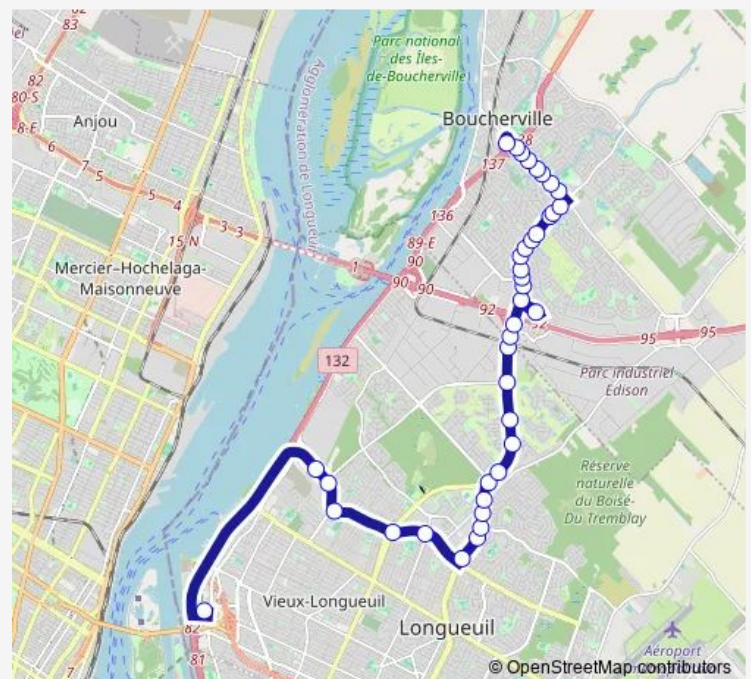

boul. Jacques-Cartier est et Jean-Paul-Lemieux

boul. Jacques-Cartier est et boul. Fernand-Lafontaine

boul. Jacques-Cartier est et ch. du Lac

boul. de Mortagne et Jean-Neveu

boul. de Mortagne et Volta

Stationnement de Mortagne

Sunday 06:06-18:30

Route info

Direction: Terminus Longueuil

Stops: 39

Trip Duration: 0 hour 46 min

boul. de Mortagne et Ampère

boul. de Mortagne et de Parfondeval

boul. de Mortagne et boul. Industriel

boul. de Mortagne et Lionel-Groulx

boul. de Mortagne et Calixa-Lavallée

boul. de Mortagne et du Perche

boul. de Mortagne et des Îles-Percées

boul. de Mortagne et Marquis-De Tracy

boul. de Mortagne et Le Baron

Thursday 05:45-17:41

Friday 05:45-17:41

Saturday 05:50-18:14

Sunday 05:50-18:14

Route info

Direction: Terminus DE Montarville

Stops: 38

Trip Duration: 0 hour 43 min