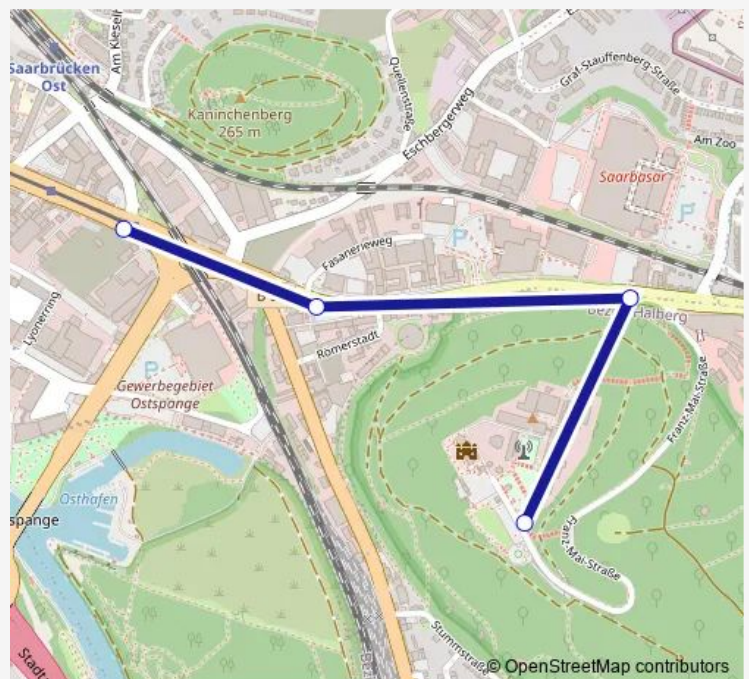

Direction

Römerkastell, Saarbrücken — Funkhaus Halberg, Saarbrücken

4 stops

[Open route schedule](#)

Römerkastell, Saarbrücken

Halberg, Saarbrücken

Schneidershof, Saarbrücken

Funkhaus Halberg, Saarbrücken

Route schedule

Römerkastell, Saarbrücken — Funkhaus Halberg, Saarbrücken

Monday 05:26-20:01

Tuesday 05:26-20:01

Wednesday 05:26-20:01

Thursday 05:26-20:01

Friday 05:26-20:01

Saturday —

Sunday —

Route info

Direction: Römerkastell, Saarbrücken

Stops: 4

Trip Duration: 0 hour 6 min

Direction

Funkhaus Halberg, Saarbrücken — Römerkastell, Saarbrücken

4 stops

Tuesday 07:07-20:07

Wednesday 07:07-20:07

Thursday 07:07-20:07

Friday 07:07-20:07

Saturday —

Sunday —

Route info

Direction: Funkhaus Halberg, Saarbrücken