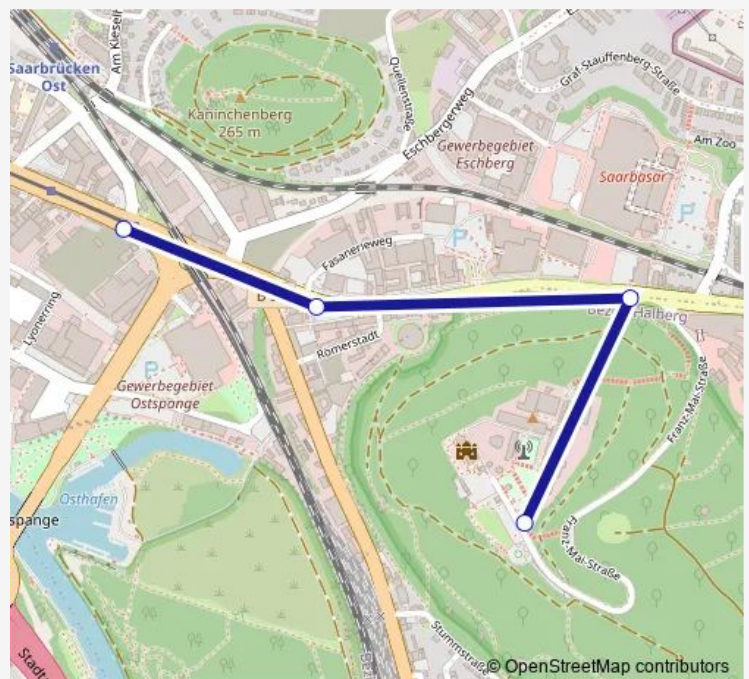

### Direction

Römerkastell, Saarbrücken — Funkhaus Halberg, Saarbrücken

4 stops

[Open route schedule](#)

Römerkastell, Saarbrücken

Halberg, Saarbrücken

Schneidershof, Saarbrücken

Funkhaus Halberg, Saarbrücken

### Route schedule

Römerkastell, Saarbrücken — Funkhaus Halberg, Saarbrücken

Monday 05:26-20:01

Tuesday 05:26-20:01

Wednesday 05:26-20:01

Thursday 05:26-20:01

Friday 05:26-20:01

Saturday —

### Route info

Direction: Römerkastell, Saarbrücken

Stops: 4

Trip Duration: 0 hour 6 min

### Route schedule

Funkhaus Halberg, Saarbrücken — Römerkastell, Saarbrücken

Monday 07:07-20:07

Tuesday 07:07-20:07

Wednesday 07:07-20:07

Thursday 07:07-20:07

Friday 07:07-20:07

Saturday —