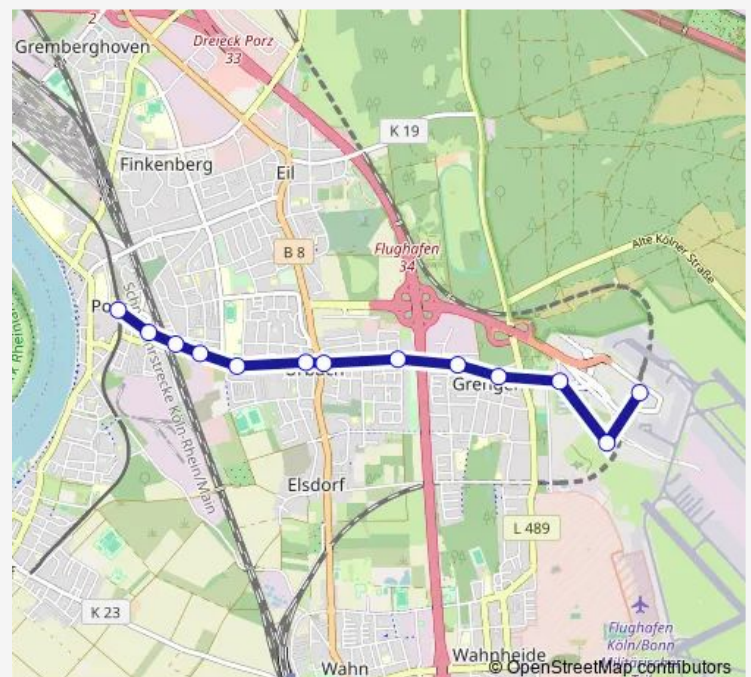

Köln Urbach Feuerwache

Köln Urbach Kaiserstr.

Köln Urbach Waldstr.

Köln Urbach Antoniusstr.

Köln Girengel Graf-Zeppelin-Str.

Köln Girengel Mauspfad

Köln Flughafen Krieger-Str.

Köln Flughafen Personalparkplatz

### Route schedule

Köln Porz Markt — Köln/Bonn Flughafen Terminal 1

Monday 04:59-23:31

Tuesday 04:59-23:31

Wednesday 05:01-23:31

Thursday 04:59-23:31

Friday 04:59-23:31

Saturday 04:59-23:31

### Route info

Direction: Köln Porz Markt

Stops: 13

Trip Duration: 0 hour 18 min