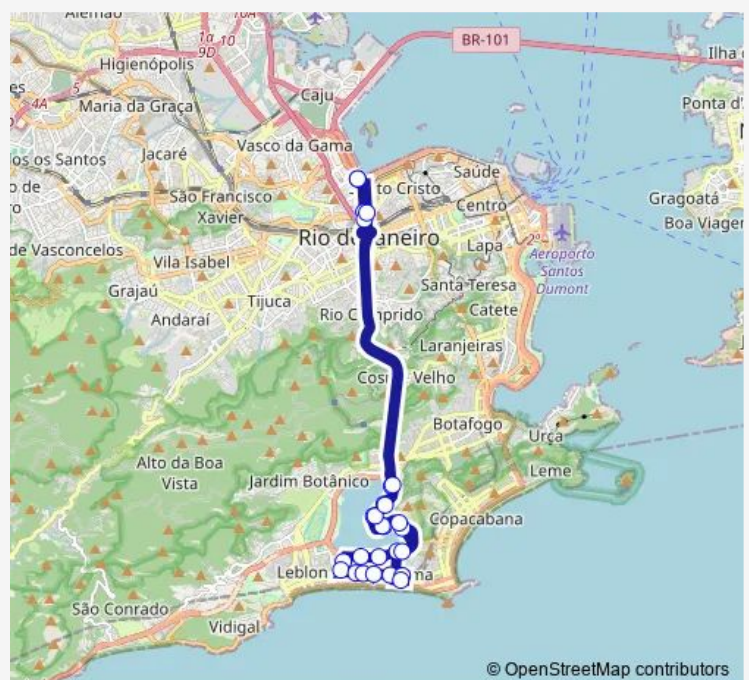

BRS 1,2,3: Vinicius de Moraes

BRS 1,2,3: Farme de Amoedo

Vinicius de Moraes

Parque da Catacumba

Route schedule

Terminal Gentileza : Plataforma B3 — Terminal Gentileza : Plataforma B3

Monday 00:00

Tuesday 00:00

Wednesday 00:00

Thursday 00:00

Friday 00:00

Saturday 00:00

Sunday 00:00

Route info

Direction: Terminal Gentileza : Plataforma B3

Stops: 27

Trip Duration: 0 hour 58 min

© OpenStreetMap contributors

161 — Terminal Gentileza - Ipanema

Calombo

Tabatinguera

Ministro Armando de Alencar

Vitor Maurtua

Dinah de Queiroz : Sentido Ponte / T. Gentileza / São
Cristóvão