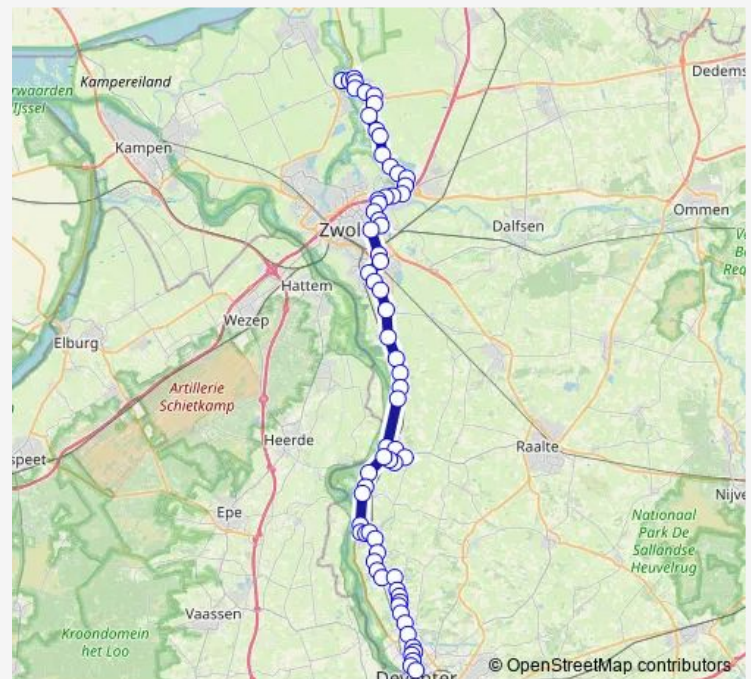

Zwolle, Campherbeeklaan

Zwolle, Rechterland

Zwolle, Zwembad/Landstede

Route schedule

Hasselt, Centrum — Deventer, Station

Monday 19:15

Tuesday 19:15

Wednesday 19:15

Thursday 19:15

Friday 06:19-19:15

Saturday —

Sunday —

Route info

Direction: Hasselt, Centrum

Stops: 68

Trip Duration: 1 hour 32 min

161 — Deventer - Hasselt

Zwolle, Stadion

Zwolle, Isala ziekenhuis

Zwolle, Dokter Hengeveldweg

Zwolle, Herenweg

Zwolle, Ittersumallee

Zwolle, Oldeneelallee

Zwolle, Nieuwe Deventerweg/KWS (Zuid)

Zwolle, IJsselcentraleweg

Zwolle, Rommestraat

Windesheim, Zuthemerweg

Windesheim, Brug

Wijhe, Herxerenk

Wijhe, Herxen

Wijhe, Overweg Ns

Wijhe, Oprit Dijk