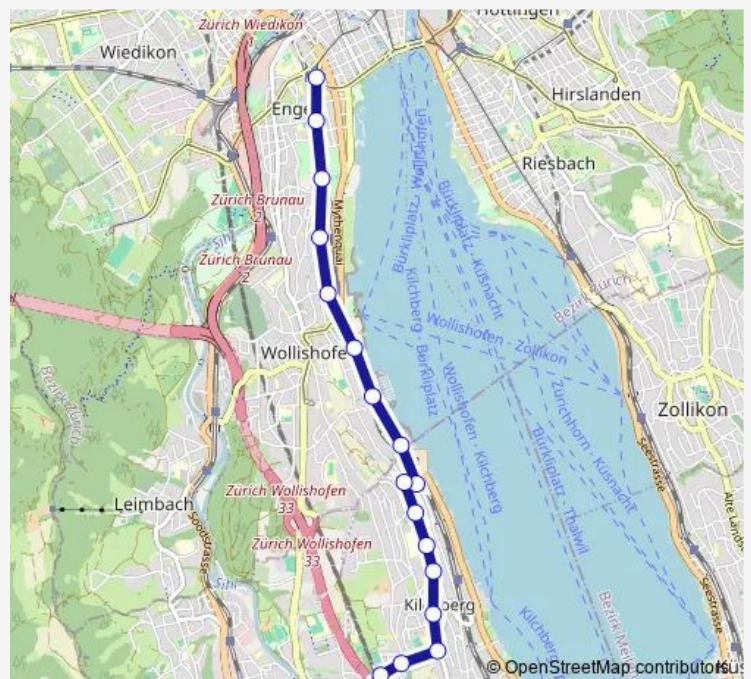

Zürich, Seerose

Zürich, Rote Fabrik

Zürich Wollishofen, Bhf/Staubst

Zürich, Billoweg

Zürich, Brunastrasse

Zürich, Museum Rietberg

Zürich Enge, Bahnhof

Route schedule

Kilchberg ZH, Neuweid — Zürich Enge, Bahnhof

Monday —

Tuesday —

Wednesday —

Thursday —

Friday —

Saturday —

Sunday 06:59-17:29

Route info

Direction: Kilchberg ZH, Neuweid

Stops: 17

Trip Duration: 0 hour 16 min

161 — B 161

Direction

Zürich Enge, Bahnhof — Kilchberg ZH, Neuweid

17 stops

[Open route schedule](#)

Zürich Enge, Bahnhof

Zürich, Museum Rietberg

Zürich, Brunastrasse

Zürich, Billoweg

Zürich Wollishofen, Bhf/Staubst

Zürich, Rote Fabrik

Zürich, Seerose