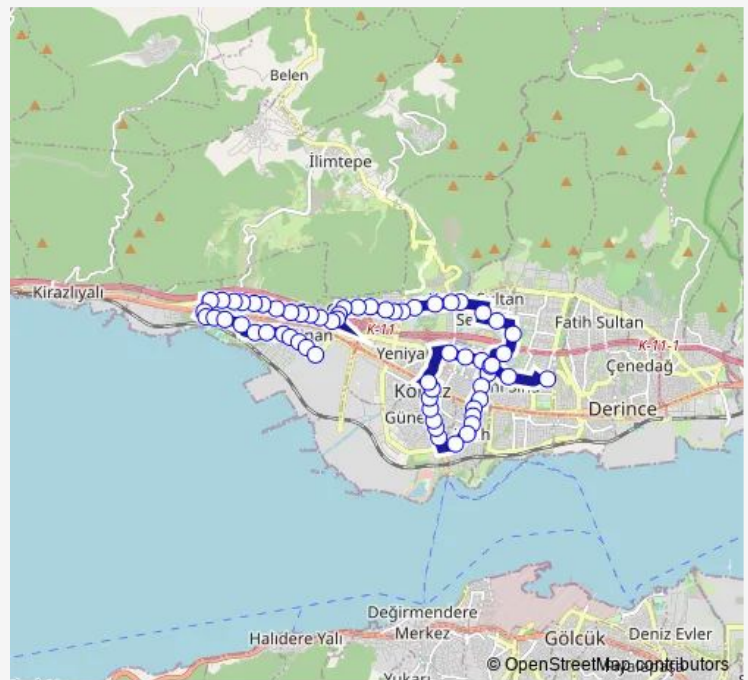

Wednesday 07:05-20:35

Thursday 07:05-20:35

Friday 07:05-20:35

Saturday 07:05-20:35

Sunday 07:35-20:35

Route info

Direction: Sopali Eğt. Arş. Hast. Körfez İlçe

Stops: 62

Trip Duration: 0 hour 34 min

161 — Seramik-Körfez Şehirİçi-Körfezkent-Derince Eğitim Araştırma Hastanesi

BusMaps

Abdulhamid HAN Cad

Rüzgarli Sokak

Yenikent Park

Körfez Emlak Konutlari 2

Körfez Kent 1