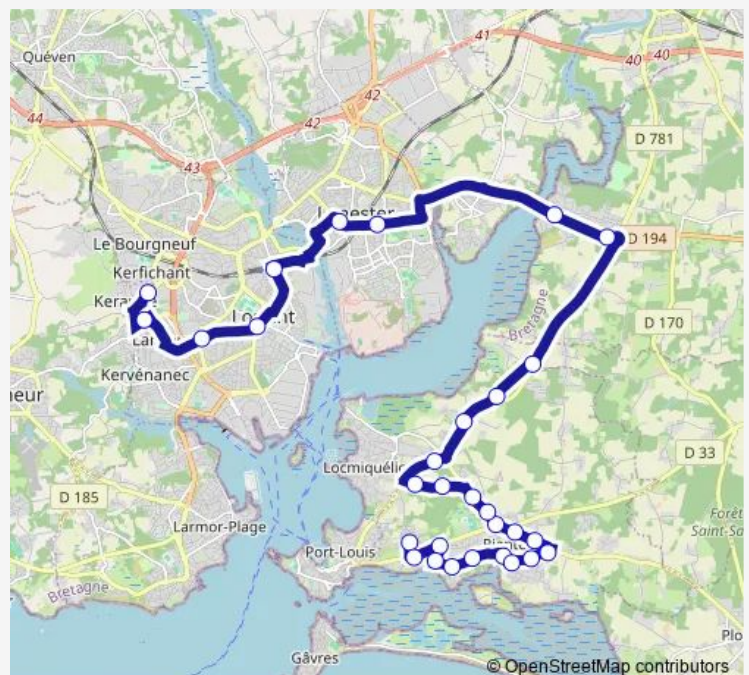

La Fontaine

Pierre Corvest

Laubrière

Le Guennic

Hopital

Kerostin

Rue de la Marie

Quatre Chemins

Kervern

Kerabonnet

Sterville

Route schedule

La Crozetière — Les Ormes

Monday	06:50
Tuesday	06:50
Wednesday	06:50
Thursday	06:50
Friday	06:50
Saturday	—
Sunday	—

Route info

Direction: La Crozetière

Stops: 30

Trip Duration: 0 hour 54 min

161 — Riantec La Crozetière - Lorient Université - Lorient Saint-Jo / La Paix

Kernours

Pont du Bonhomme

Fonlupt

Quai 9

Gare d'Echanges