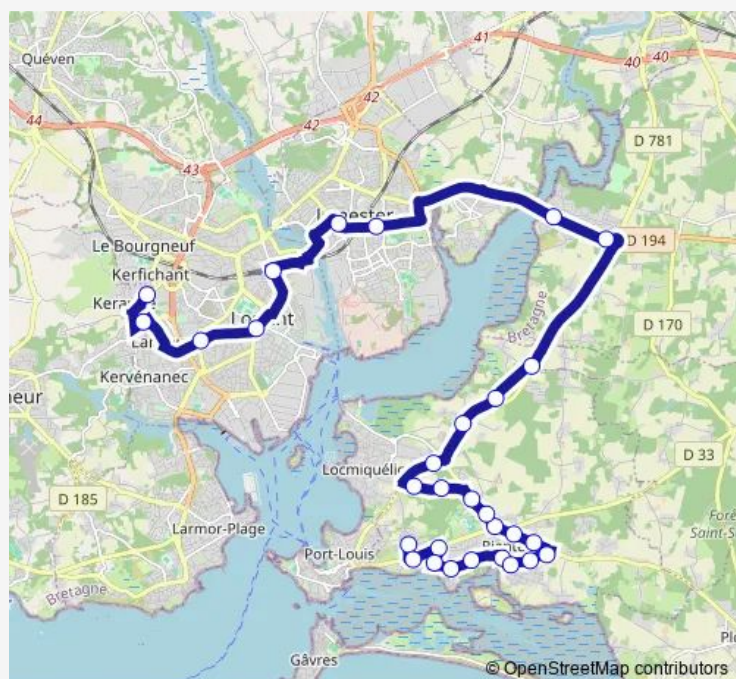

Thursday 06:50

Friday 06:50

Saturday —

Sunday —

Route info

Direction: La Crozetière

Stops: 30

Trip Duration: 0 hour 54 min

161 — Riantec La Crozetière - Lorient Université - Lorient Saint-Jo / La Paix

Kernours

Pont du Bonhomme

Fonlupt

Quai 9

Gare d'Echanges

Sécurité Sociale

Lycées