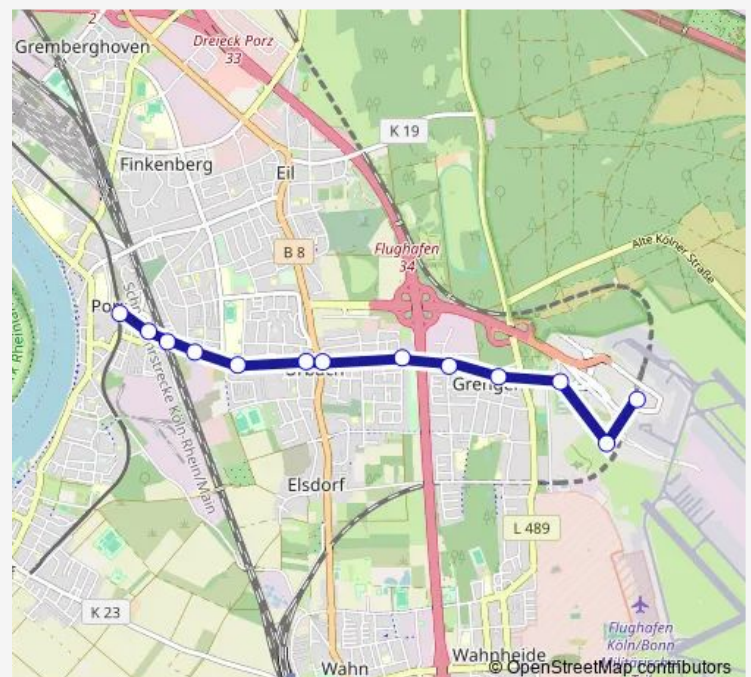

Köln Feuerwache

Köln Urbach Kaiserstr.

Köln Urbach Waldstr.

Köln Antoniusstr.

Köln Graf-Zeppelin-Str.

Köln Gregel Mauspfad

Köln Krieger-Str.

Köln Flughafen Personalparkplatz

Saturday 04:59-23:31

Sunday 05:01-23:31

Route info

Direction: Köln Porz Markt

Stops: 13

Trip Duration: 0 hour 18 min

Direction

Köln/Bonn Flughafen Terminal 1 — Köln Porz Markt

12 stops

[Open route schedule](#)

Köln/Bonn Flughafen Terminal 1

Köln/Bonn Flughafen Terminal 2

Köln Krieger-Str.

Köln Grengel Mauspfad

Köln Graf-Zeppelin-Str.

Köln Antoniusstr.

Monday 05:18-23:48

Tuesday 05:18-23:48

Wednesday 05:18-23:48

Thursday 05:18-23:48

Friday 05:18-23:48

Saturday 05:18-23:48

Sunday 05:18-23:48

Route info