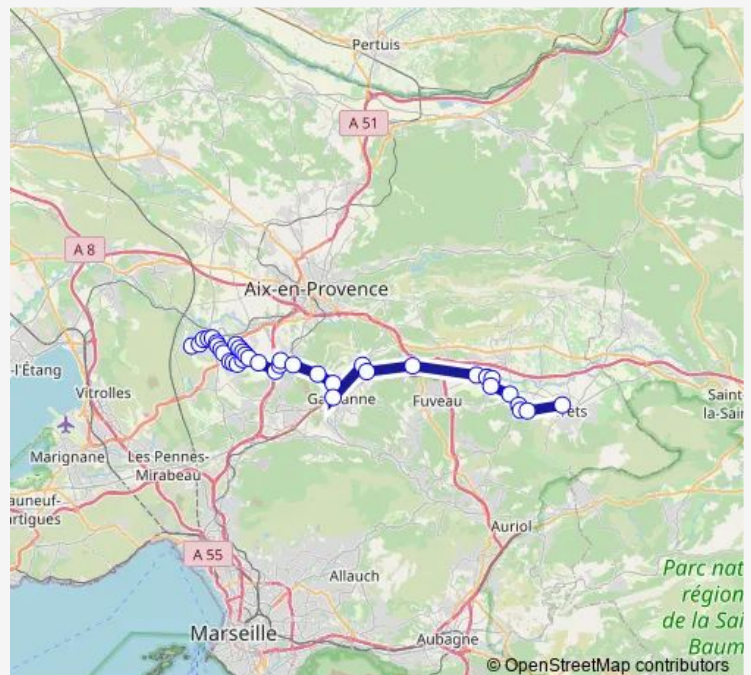

### Route schedule

Europôle Arbois — Pôle d'Echanges Quai 5

Monday 16:35-18:35

Tuesday 16:35-18:35

Wednesday 16:35-18:35

Thursday 16:35-18:35

Friday 16:35-18:35

Saturday —

### Route info

Direction: Europôle Arbois

Stops: 41

Trip Duration: 1 hour 8 min

161 — Haut de l'Arc-vers ZA Les Milles

Maison d'Arrêt D59

Trois Pigeons

Rampelin