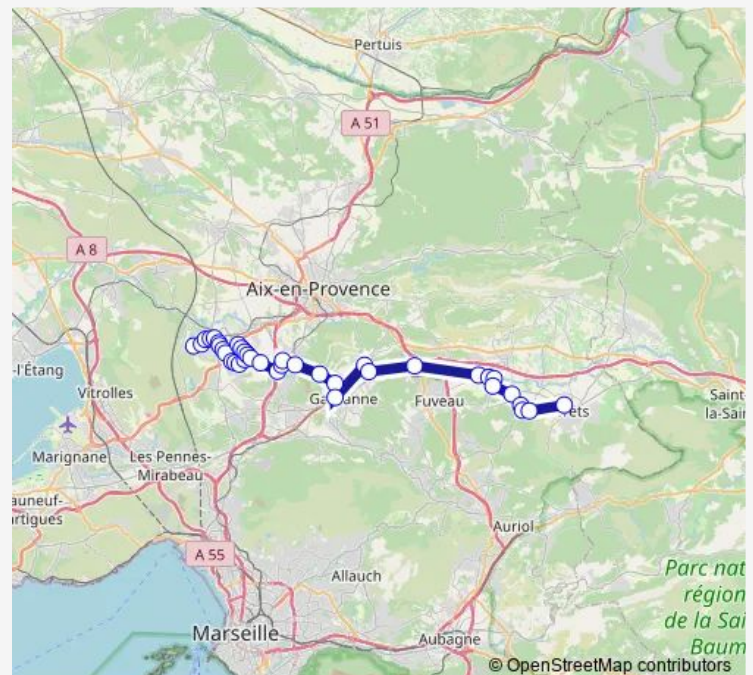

Thursday 16:35-18:35

Friday 16:35-18:35

Saturday 16:35-18:35

Sunday 16:35-18:35

Route info

Direction: Europôle Arbois

Stops: 41

Trip Duration: 1 hour 8 min

161 — Haut de l'Arc-vers ZA Les Milles

Maison d'Arrêt D59

Trois Pigeons

Rampelin

Lycée International de Luynes

Hameau de Turin

Hameau de Valabre

Saint André

Le Vieux Moulin

Le Lavoir

Le Village

La Leque

Pôle d'Echanges Quai 5

Direction

Pôle d'Echanges Quai 5 — Europôle Arbois

41 stops

Friday 06:40-08:10

Saturday 06:50-08:10

Sunday 06:50-08:10

Route info

Direction: Pôle d'Echanges Quai 5

Stops: 41

Trip Duration: 1 hour 8 min

Le Frère