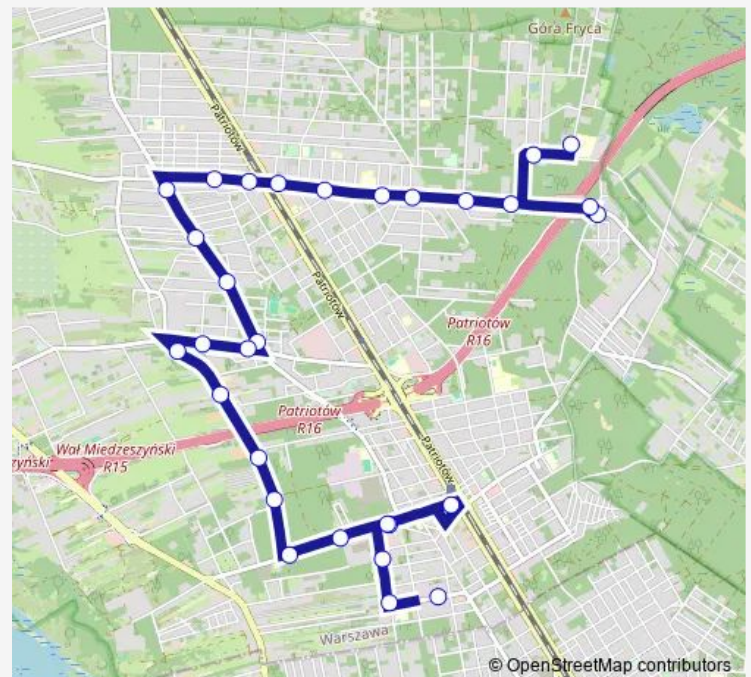

### Direction

Olecka — Zbójna Góra

27 stops

[Open route schedule](#)

- Olecka
- Michalinki
- PKP Falenica
- Falenica
- Mera-Pnefal
- Liliowa
- Małowiejska
- Brodnicka
- Szafirowa
- Tawułkowa
- Draceny
- Hortensji
- Borowiecka
- Zasobna
- Zasadowa
- Mozaikowa
- Powojowa
- PKP Radość
- PKP Radość
- Limby
- Olchy

### Route schedule

Olecka — Zbójna Góra

Monday	05:02-22:42
Tuesday	05:02-22:42
Wednesday	05:02-22:42
Thursday	05:02-22:42
Friday	05:02-22:42
Saturday	05:02-22:42
Sunday	05:02-22:42

### Route info

Direction: Olecka

Stops: 27

Trip Duration: 0 hour 28 min

161 — Olecka - Zbójna Góra

Jontka

Czołgistów

Kwitnącej Akacji

## Route info

Direction: Olecka

Stops: 3

Trip Duration: 0 hour 3 min