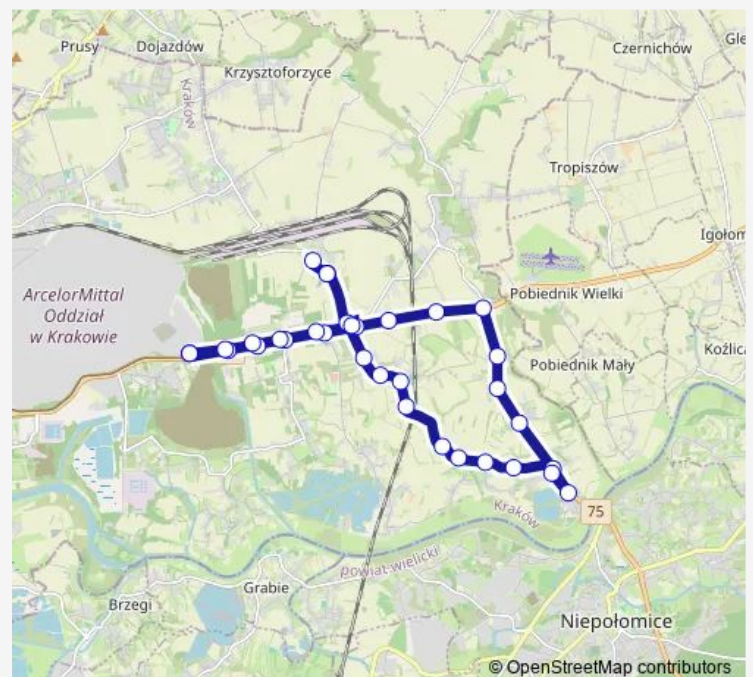

Friday 04:54-23:01

Saturday 05:32-22:54

Sunday 05:38-22:54

Route info

Direction: Pleszów

Stops: 33

Trip Duration: 0 hour 36 min

161

BusMaps

Tymiankowa (nż)

Wyciąże Sklep (nż)

Wyciąska (nż)

Cmentarz Ruszcza (nż)

Ruszcza

Cmentarz Ruszcza (nż)

Wyciąska (nż)