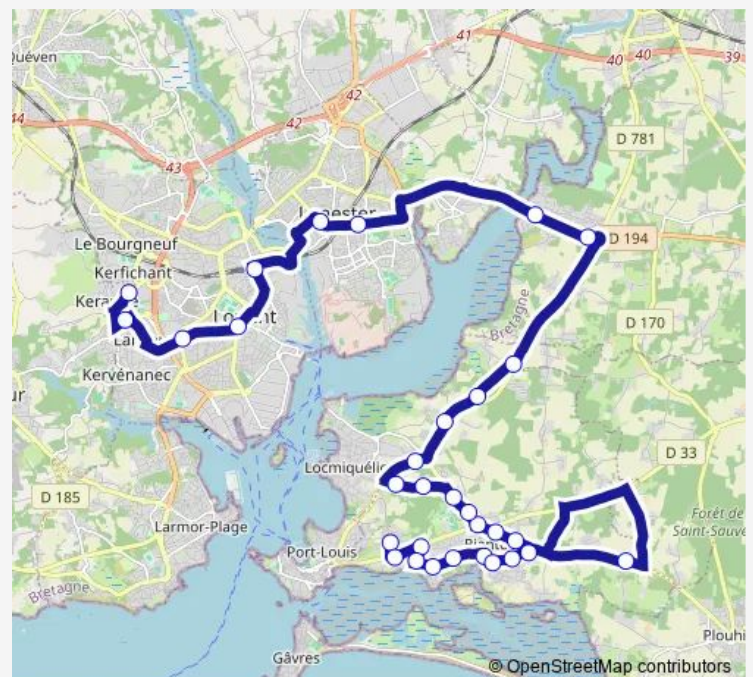

### Route schedule

La Crozetière — Les Ormes

Monday	06:40
Tuesday	06:40
Wednesday	06:40
Thursday	06:40
Friday	06:40
Saturday	—
Sunday	—

### Route info

Direction: La Crozetière

Stops: 31

Trip Duration: 1 hour 4 min

161 — Riantec La Crozetière - Lorient Université - Lorient Saint-Jo / La Paix

Sterville

Kernours

Pont du Bonhomme