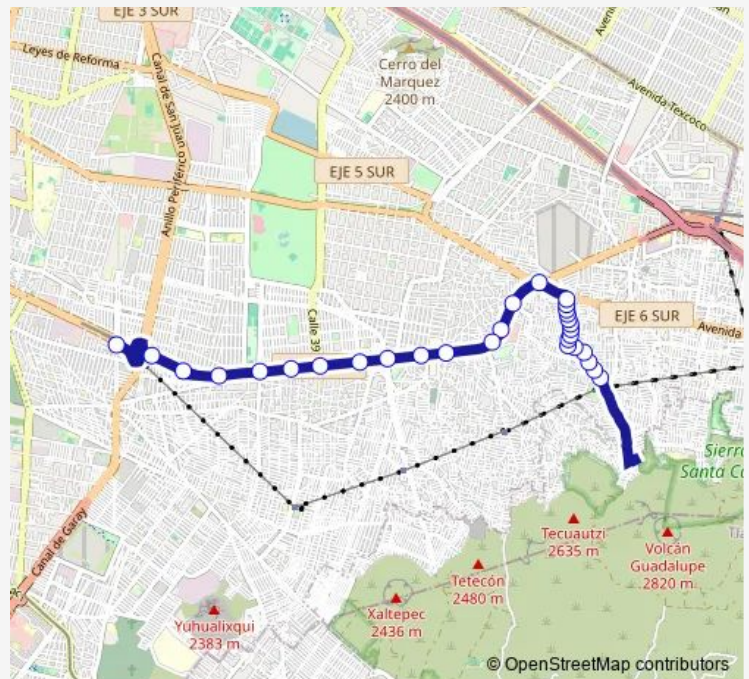

**Direction**

C. C. Amp. Santiago-Girasol - Gladiolas — C. C. Metro Constitución de 1917 - Cetram Constitución de 1917 Anden B

30 stops

[Open route schedule](#)

- C. C. Amp. Santiago-Girasol - Gladiolas
- Tulipan - Canada (Hank González)
- Av. Carlos Hank González - Temazcal
- Av. Carlos Hank González - Cerrada de Canada (Chiquihuite)
- Av. Carlos Hank González - Hacienda Corralejo
- Av. Carlos Hank González - Celestes (Jacarandas)
- Canada - Primavera
- Canada - Quebracho (Iturbide)
- Canada - Cedro
- Canada - Encino (Caoba)
- Canada - Fresno (Sauces)
- Octavio Senties - Retama (Reforma)
- Octavio Senties - Aldama
- Octavio Senties - Carril Calle 8
- Octavio Senties - Eje 6 Sur Av. de las Torres
- Calz. Ermita Iztapalapa - Eje 6 Sur
- Calz. Ermita Iztapalapa - Primavera
- Calz. Ermita Iztapalapa - San Miguel
- Calz. Ermita Iztapalapa - Las Palmas (Quebradora)
- Calz. Ermita Iztapalapa - Jalisco

Route schedule

C. C. Amp. Santiago-Girasol - Gladiolas — C. C. Metro Constitución de 1917 - Cetram Constitución de 1917 Anden B

Monday	00:00
Tuesday	00:00
Wednesday	00:00
Thursday	00:00
Friday	00:00
Saturday	00:00
Sunday	00:00

Route info

Direction: C. C. Amp. Santiago-Girasol - Gladiolas  
 Stops: 30  
 Trip Duration: 0 hour 38 min

Calz. Ermita Iztapalapa - El Llano

Calz. Ermita Iztapalapa - Tinacos

Calz. Ermita Iztapalapa - Calle 17

## Route info

Direction: C. C. Metro Constitución de 1917 - Cetram Constitución de 1917 Anden B

Stops: 32

Trip Duration: 0 hour 38 min

Canada - Gladiolas

Canada - Primavera

Av. Carlos Hank González - Planeta