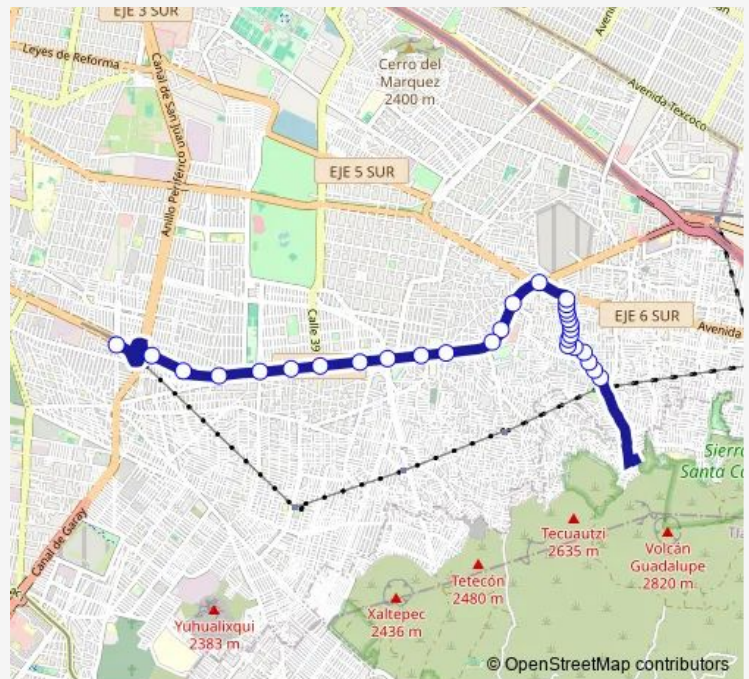

Direction

C. C. Amp. Santiago-Girasol - Gladiolas — C. C. Metro Constitución de 1917 - Cetram Constitución de 1917 Anden B

30 stops

[Open route schedule](#)

- C. C. Amp. Santiago-Girasol - Gladiolas
- Tulipan - Canada (Hank González)
- Av. Carlos Hank González - Temazcal
- Av. Carlos Hank González - Cerrada de Canada (Chiquihuite)
- Av. Carlos Hank González - Hacienda Corralejo
- Av. Carlos Hank González - Celestes (Jacarandas)
- Canada - Primavera
- Canada - Quebracho (Iturbide)
- Canada - Cedro
- Canada - Encino (Caoba)
- Canada - Fresno (Sauces)
- Octavio Senties - Retama (Reforma)
- Octavio Senties - Aldama
- Octavio Senties - Carril Calle 8
- Octavio Senties - Eje 6 Sur Av. de las Torres
- Calz. Ermita Iztapalapa - Eje 6 Sur
- Calz. Ermita Iztapalapa - Primavera
- Calz. Ermita Iztapalapa - San Miguel
- Calz. Ermita Iztapalapa - Las Palmas (Quebradora)
- Calz. Ermita Iztapalapa - Jalisco

Route schedule

C. C. Amp. Santiago-Girasol - Gladiolas — C. C. Metro Constitución de 1917 - Cetram Constitución de 1917 Anden B

Monday	00:00
Tuesday	00:00
Wednesday	00:00
Thursday	00:00
Friday	00:00
Saturday	00:00
Sunday	00:00

Route info

Direction: C. C. Amp. Santiago-Girasol - Gladiolas
 Stops: 30
 Trip Duration: 0 hour 38 min

Calz. Ermita Iztapalapa - El Llano

Calz. Ermita Iztapalapa - Tinacos

Calz. Ermita Iztapalapa - Calle 17

Thursday 00:00

Friday 00:00

Saturday 00:00

Sunday 00:00

Route info

Direction: C. C. Metro Constitución de 1917 - Cetram Constitución de 1917 Anden B

Stops: 32

Trip Duration: 0 hour 38 min