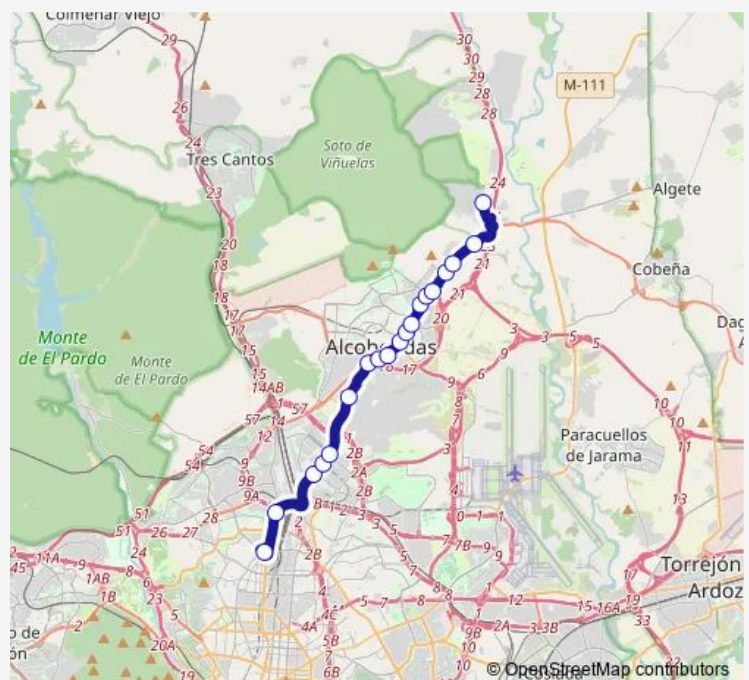

Isla Graciosa-Antena 3

Isla Graciosa-Isla DEL Hierro

P°europa-Leopoldo Gimeno

Route schedule

Av.Montecillo-Av.Tercia — Intercambiador DE Plaza Castilla

Monday —

Tuesday —

Wednesday —

Thursday —

Friday 21:30

Saturday 21:15

Sunday —

Route info

Direction: Av.Montecillo-Av.Tercia

Stops: 35

Trip Duration: 0 hour 45 min

161 — Madrid (Plaza de Castilla)-Urb. Fuente DEL Fresno

Pºeuropa-Parque Picos DE Olite

Pºeuropa-Av.España

Av.España-Viveros

Marquesa Viuda DE Aldama-Trva.Del Cañón

Marquesa Viuda DE Aldama-Nªsra.Del Pilar

Libertad-Julián Baena Castro