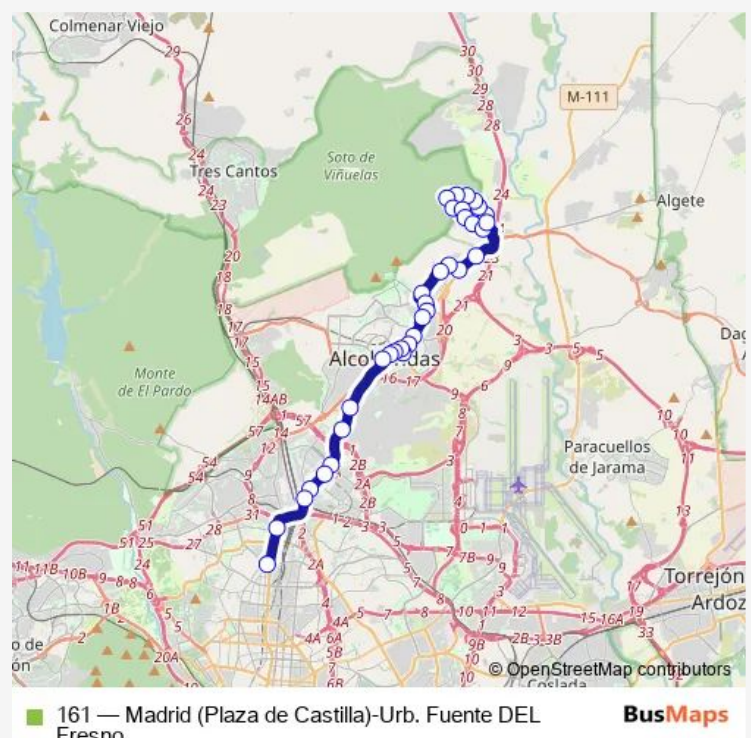

Isla Graciosa-Antena 3

Isla Graciosa-Isla DEL Hierro

P°europa-Leopoldo Gimeno

Route schedule

Av.Montecillo-Av.Tercia — Intercambiador DE Plaza Castilla

Monday 00:30

Tuesday 00:30

Wednesday 00:30

Thursday 00:30

Friday 00:30

Saturday 00:15-00:30

Sunday 00:30

Route info

Direction: Av.Montecillo-Av.Tercia

Stops: 35

Trip Duration: 0 hour 45 min

Pºeuropa-Parque Picos DE Olite

Pºeuropa-Av.España

Av.España-Viveros

Marquesa Viuda DE Aldama-Trva.Del Cañón

Marquesa Viuda DE Aldama-Nªsra.Del Pilar

Libertad-Julián Baena Castro

Ctra.A1-Cuesta Blanca

Ctra.A1-EL Encinar DE LOS Reyes