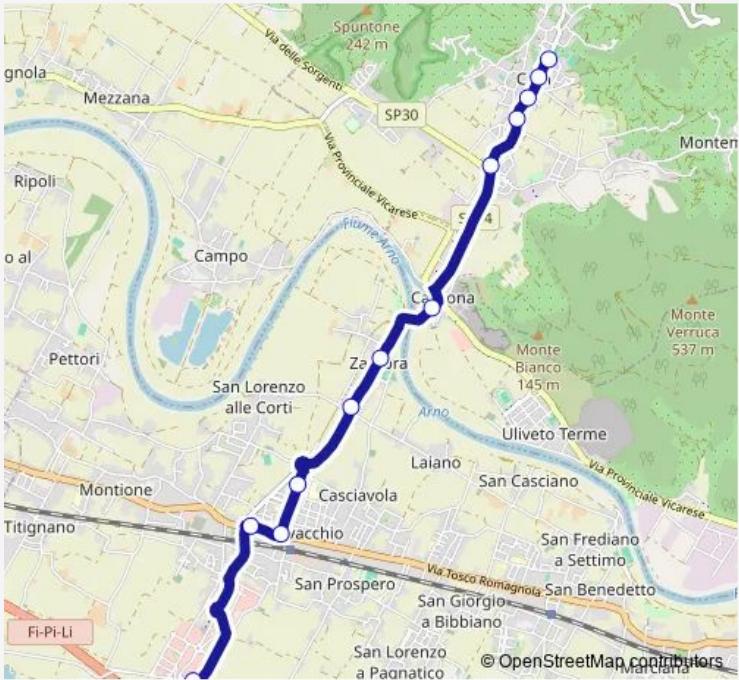

Bus 161 Tre Colli-Montemagno-Calci-Navacchio

[Go to website](#)

Direction
 Tre Colli — Calci Campo Sportivo
 9 stops
[Open route schedule](#)

- Tre Colli
- V.M.Serra Loc.Pirone
- V.M.Serra C/O V.Benvenuti 47
- V.M.Serra C/O 41
- Castelmaggiore
- V.M.Serra Fr 196
- Calci Pontegrande
- V.M.Serra Fr Distretto Sanitario
- Calci Campo Sportivo

Route schedule
 Tre Colli — Calci Campo Sportivo

Monday	06:49-19:51
Tuesday	06:49-19:51
Wednesday	06:49-19:51
Thursday	06:49-19:51
Friday	06:49-19:51
Saturday	06:49-19:51
Sunday	—

Route info
 Direction: Tre Colli
 Stops: 9
 Trip Duration: 0 hour 9 min

161 — Tre Colli-Montemagno-Calci-Navacchio **BusMaps**

Direction

Calci Campo Sportivo — (Tmp) Navacchio Centro Commerciale

12 stops

[Open route schedule](#)

Calci Campo Sportivo

Calci

Calci Coop