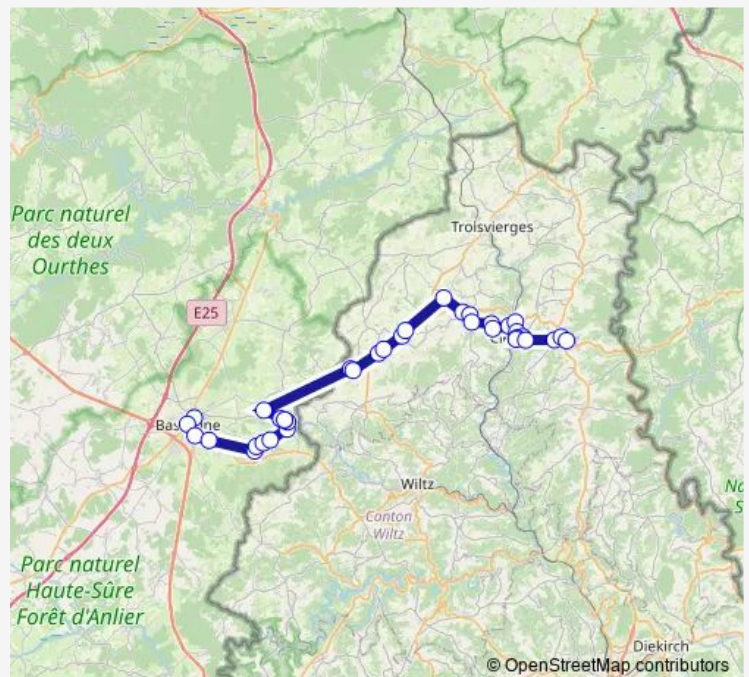

Benonchamps, Centre

Benonchamps, Route de Mageret 2a

Benonchamps, Route de Mageret 108

Mageret, École

Allerborn, Duerefstrooss

Allerborn, Kräizung

Hamiville, Beim Toutschewee

Hamiville, Haaptstrooss

Wincrange, Haaptstrooss

Wincrange, Centre Médical

Stockem, Duärefstrooss

Route schedule

Bastogne, Centre Sportif — Marnach, Geschäftszenter

Monday 03:40-21:40

Tuesday 03:40-21:40

Wednesday 03:40-21:40

Thursday 03:40-21:40

Friday 03:40-21:40

Saturday 04:10-21:40

Sunday 07:40-21:40

Route info

Direction: Bastogne, Centre Sportif

Stops: 36

Trip Duration: 1 hour 2 min

161

BusMaps

Lentzweiler, Hauptstrooss

Lentzweiler, An der Feckel

Lentzweiler, Op der Sang

Eselborn, Dueref

Eselborn, Neidierfchen

Clervaux, Hall Polyvalent