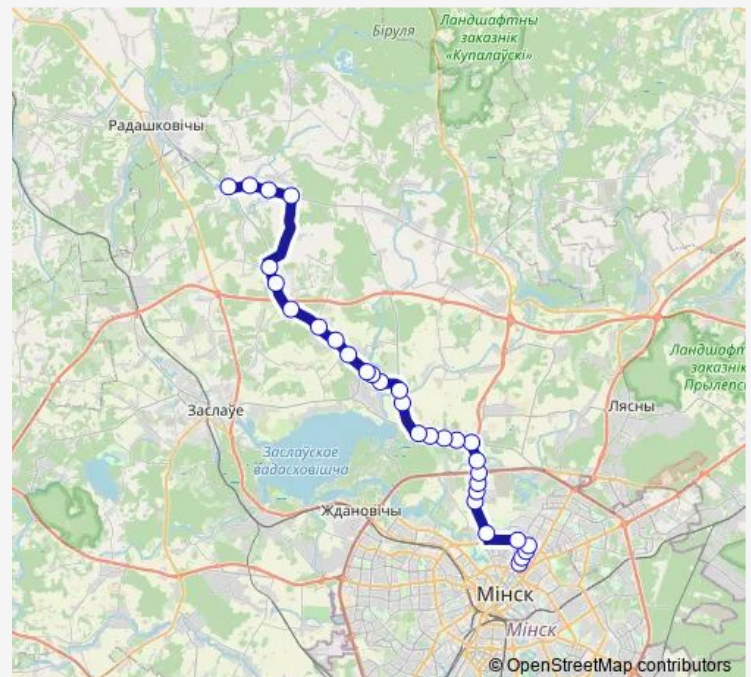

Клуб

вуліца Школьная

Сёмкава

Route schedule

Комаровский рынок — Рогово

Monday 06:40-20:15

Tuesday 06:40-20:15

Wednesday 06:40-20:15

Thursday 06:40-20:15

Friday 06:40-20:15

Saturday 06:40-20:15

Sunday 06:40-20:15

Route info

Direction: Комаровский рынок

Stops: 31

Trip Duration: 1 hour 21 min

Stops: 39

Trip Duration: 1 hour 34 min

Центр психического здоровья

Водонасосная

Пригородная

Щедрина

Червякова

Киевский сквер