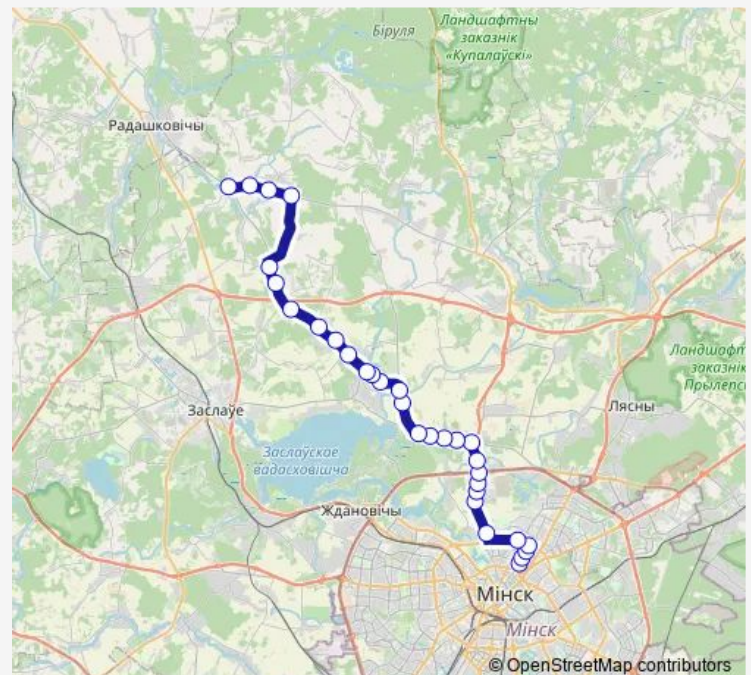

Сёмкава

Route schedule

Комаровский рынок — Рогово

Monday 06:40-20:15

Tuesday 06:40-20:15

Wednesday 06:40-20:15

Thursday 06:40-20:15

Friday 06:40-20:15

Saturday 06:40-20:15

Sunday 06:40-20:15

Route info

Direction: Комаровский рынок

Stops: 31

Trip Duration: 1 hour 21 min

■ 485p (Минск - Рогово)

BusMaps

Stops: 39

Trip Duration: 1 hour 34 min

Центр психического здоровья

Водонасосная

Пригородная

Щедрина

Червякова

Киевский сквер