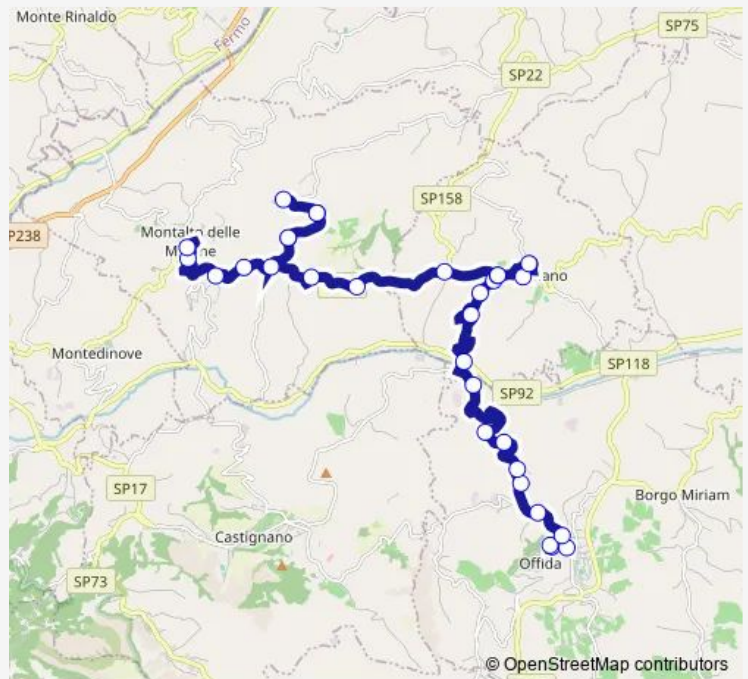

Bus Offida-Ponte Tesino-Cossignano-Porchia-Montalto Marche

[Go to website](#)

Direction
 Offida - Piazza G. Leopardi — Montalto Marche - Piazza Sisto V

32 stops

[Open route schedule](#)

- Offida - Piazza G. Leopardi
- Offida - Borgo Leopardi
- Offida - Bivio Castignano-Cossignano
- Offida - VIA Cavour,46
- Prov.Le Castignano - Chiesa S.Barnaba
- Prov.Le Mezzina-Colonia Simonetti
- Prov.Le Mezzina-Stab. Italco
- Case Calvaresi
- Scuole Caico
- Ponte Caico
- Ponte Tesino - Ristorante IL Ponte
- Case Fioroni
- Contrada Ravenna
- IL Colle
- Contrada SAN Michele
- Cimitero
- Cossignano Centro-Piazza Leopardi
- Cimitero
- Contrada SAN Michele
- Villa Trocchi

Route schedule

Offida - Piazza G. Leopardi — Montalto Marche - Piazza Sisto V

Monday	13:50
Tuesday	13:50
Wednesday	13:50
Thursday	13:50
Friday	13:50
Saturday	13:50
Sunday	—

Route info

Direction: Offida - Piazza G. Leopardi

Stops: 32

Trip Duration: 0 hour 40 min

Quercia Tonda

Lungugnano

Santa Maria Degli Ossi

Sant'Antonio DA Padova

Porchia-Ufficio Postale

Sant'Antonio DA Padova

Santa Maria Degli Ossi

Bivio Porchia

Villa Capponi

Bivio Patrignone

Redentore

Montalto Marche - Piazza Sisto V

Bus time schedules and route maps are available in an offline PDF at busmaps.com. Use the busmaps.com website to see live bus times, train schedule or subway schedule, and step-by-step directions for all public transit in Montalto delle Marche