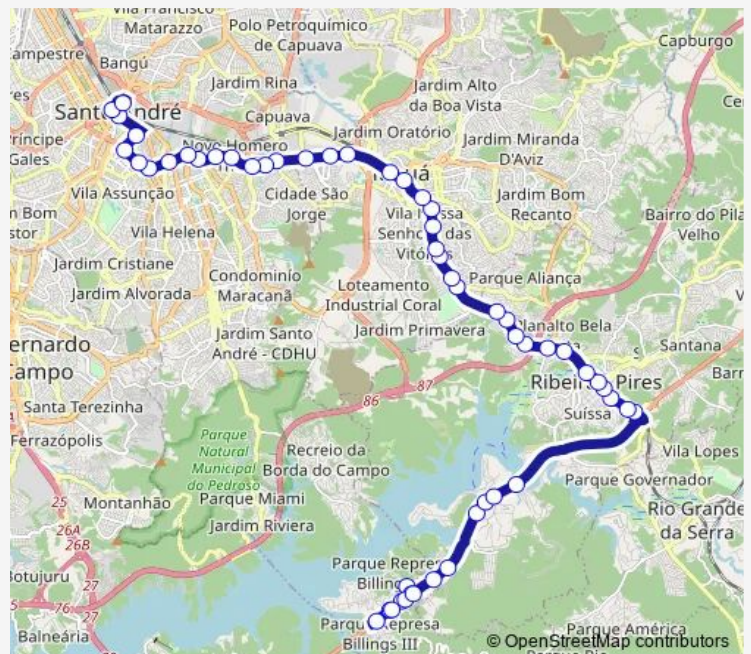

Rodovia Indio Tibirica 2510 - Represa Ribeirao Pires - SP 09416-300 Brasil

Rodovia Indio Tibirica 2520 - Sitio do Frances Ribeirao Pires - SP 09416-010 Brasil

**Route schedule**

Av. Jacobina 432 - Ponto Final da Linha 040ex1 - Parque Represa Billings Santo Andre - SP 09160-210 Brasil — Terminal Metropolitano Santo Andre Leste

Stops: 53

Trip Duration: 1 hour 0 min

040ex1 — Santo Andre (Parque Andreense) - Santo Andre (Terminal Metropolitano DE Santo Andre Leste) **BusMaps**

Rodovia Indio Tibirica 1025 - Represa Ribeirao Pires - SP  
09414-500 Brasil