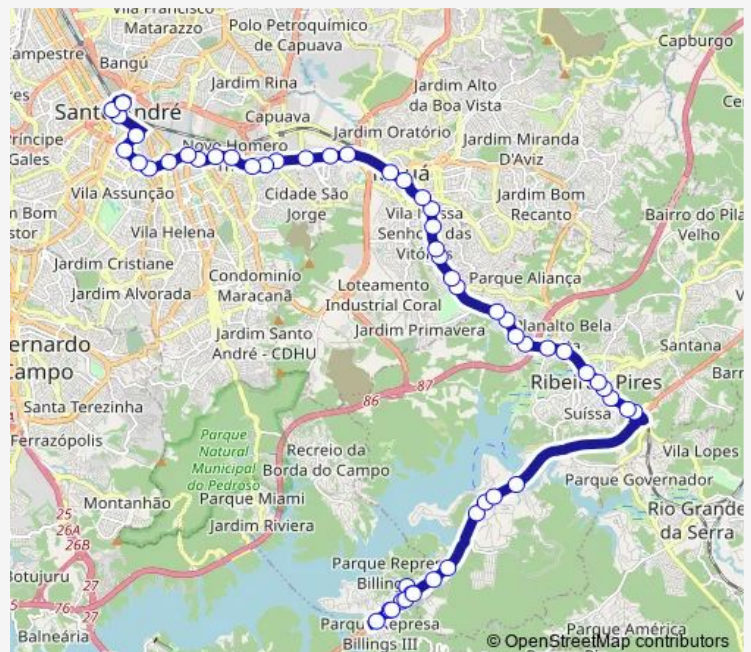

Bus 040EX1 Santo Andre (Parque Andreense) - Santo Andre (Terminal Metropolitano DE Santo Andre Leste)

[Go to website](#)

Direction

Av. Jacobina 432 - Ponto Final da Linha 040ex1 - Parque Represa Billings Santo Andre - SP 09160-210 Brasil — Terminal Metropolitano Santo Andre Leste

Rodovia Indio Tibirica 2510 - Represa Ribeirao Pires - SP 09416-300 Brasil

Rodovia Indio Tibirica 2520 - Sitio do Frances Ribeirao Pires - SP 09416-010 Brasil

Route schedule

Av. Jacobina 432 - Ponto Final da Linha 040ex1 - Parque Represa Billings Santo Andre - SP 09160-210 Brasil — Terminal Metropolitano Santo Andre Leste

Stops: 53

Trip Duration: 1 hour 0 min

Rodovia Indio Tibirica 1025 - Represa Ribeirao Pires - SP
09414-500 Brasil

Av. Santo Andre 121 - Centro Alto Ribeirao Pires - SP
09420-000 Brasil

Av. Santo Andre 1245 - Vila Albertina Ribeirao Pires - SP
09415 Brasil