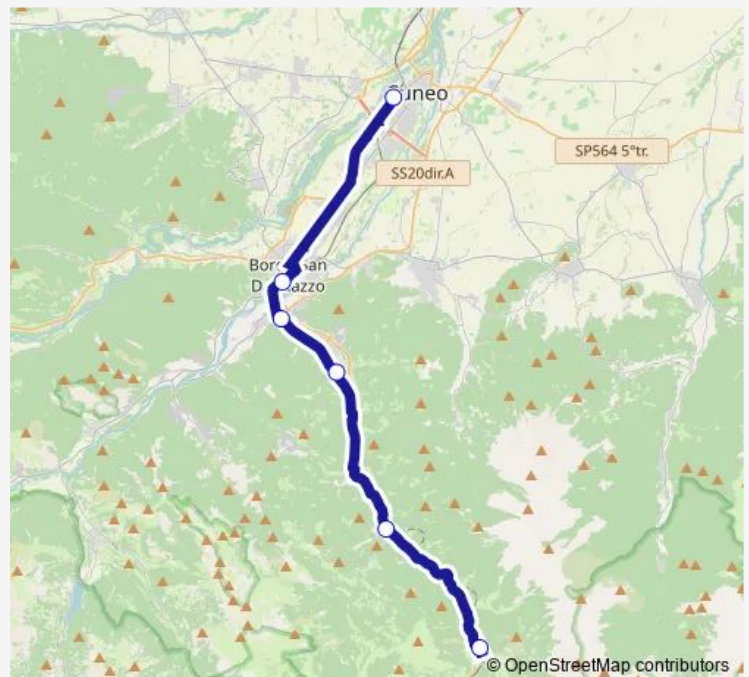

Robilante - Stazione Fs

Roccavione - Stazione Fs

Borgo S.Dalmazzo - Stazione Fs

Cuneo - Stazione Fs

Route schedule

Limone Piemonte - Stazione Fs — Cuneo - Stazione Fs

Monday 06:00

Tuesday 06:00

Wednesday 06:00

Thursday 06:00

Friday 06:00

Saturday —

Sunday —

Route info

Direction: Limone Piemonte - Stazione Fs

Stops: 6

Trip Duration: 0 hour 45 min

Direction

Cuneo - Stazione Fs — Limone Piemonte - Stazione Fs

6 stops

[Open route schedule](#)

Cuneo - Stazione Fs

Borgo S.Dalmazzo - Stazione Fs

Roccavione - Stazione Fs

Robilante - Stazione Fs

Vernante - Stazione Fs

Limone Piemonte - Stazione Fs

Route schedule

Cuneo - Stazione Fs — Limone Piemonte - Stazione Fs

Monday	05:00
Tuesday	05:00
Wednesday	05:00
Thursday	05:00
Friday	05:00
Saturday	—
Sunday	—