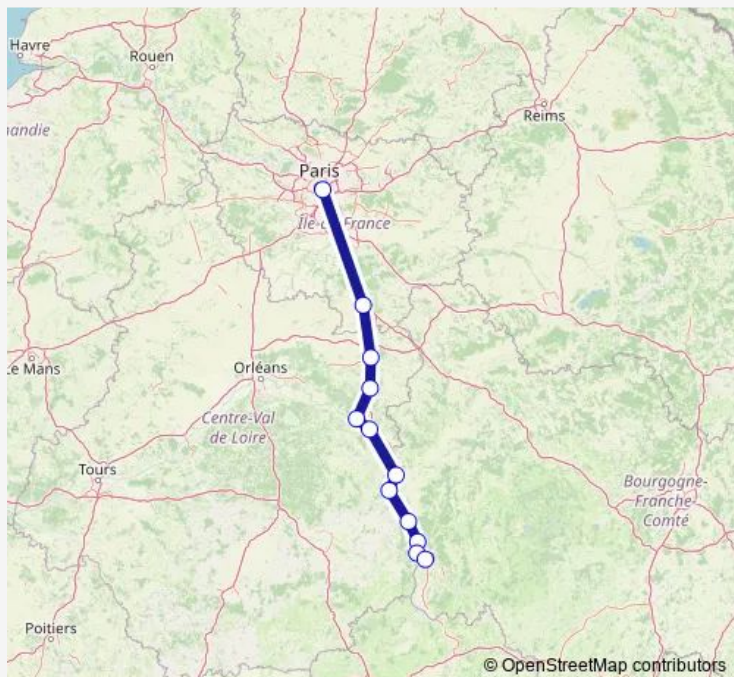

### Direction

Nevers — Paris-Bercy

11 stops

[Open route schedule](#)

Nevers

Fourchambault

Pougues-les-Eaux

La Charité-sur-Loire

Tracy Sancerre

Cosne-sur-Loire

Briare

Gien

Nogent-sur-Vernisson

Montargis

Paris-Bercy

### Route schedule

Nevers — Paris-Bercy

Monday 10:26-18:26

Tuesday 10:26-18:26

Wednesday 10:26-18:26

Thursday 10:26-18:26

Friday —

Saturday —

### Route info

Direction: Nevers

Stops: 11

Trip Duration: 2 hour 23 min

 K2+

 BusMaps