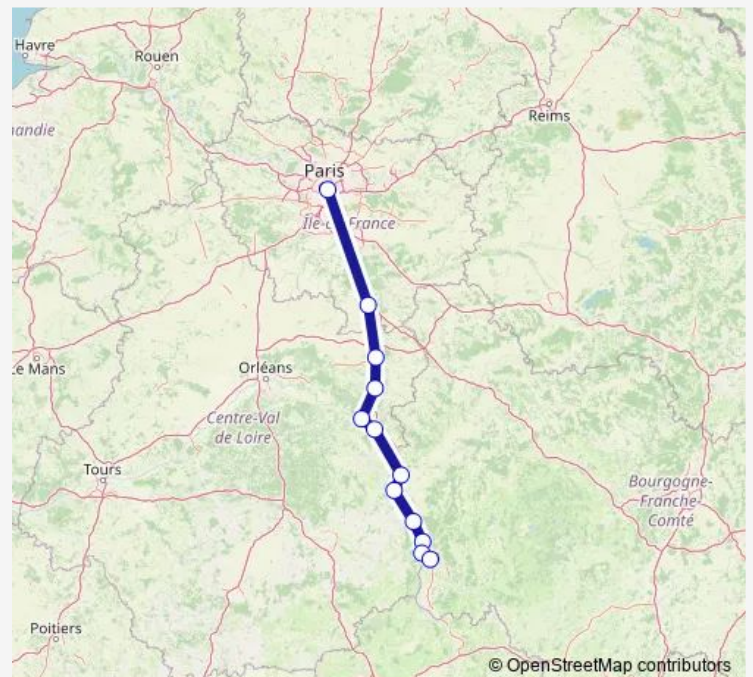

### Direction

Nevers — Paris-Bercy

11 stops

[Open route schedule](#)

Nevers

Fourchambault

Pougues-les-Eaux

La Charité-sur-Loire

Tracy Sancerre

Cosne-sur-Loire

Briare

Gien

Nogent-sur-Vernisson

Montargis

Paris-Bercy

### Route schedule

Nevers — Paris-Bercy

Monday 10:26-18:26

Tuesday 10:26-18:26

Wednesday 10:26-18:26

Thursday 10:26-18:26

Friday —

Saturday —

### Route info

Direction: Nevers

Stops: 11

Trip Duration: 2 hour 24 min

 K2+

 BusMaps

**Direction**

Nevers — Paris-Bercy