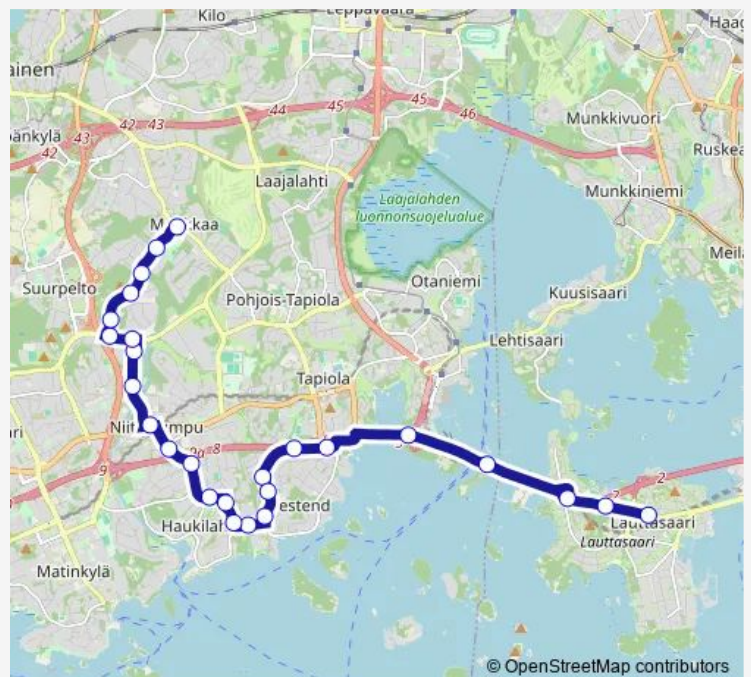

Kokinkylänsilta

### Route schedule

Lauttasaarentie (M) — Mankkaanaukio

Monday	05:31-23:13
Tuesday	05:31-23:13
Wednesday	05:31-23:13
Thursday	05:31-23:13
Friday	05:31-23:13
Saturday	06:40-23:11
Sunday	07:11-23:11

### Route info

Direction: Lauttasaarentie (M)

Stops: 26

Trip Duration: 0 hour 23 min

■ 105 — Lauttasaari(M)-Westend-Haukilahti-Mankkaa

Juhannusmäki

Lukutie

Laurintie