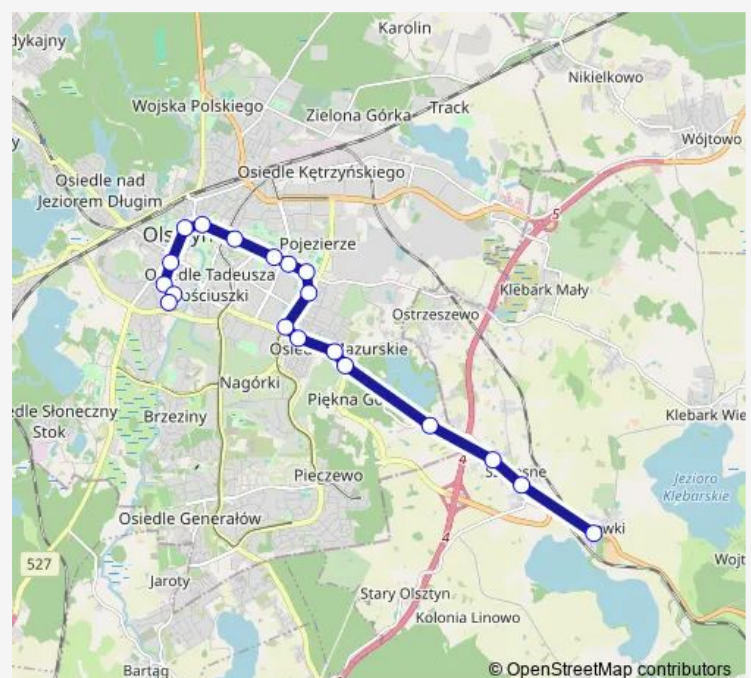

Direction

Borkowskiego (Borkowskiego) — Osiedle Mazurskie (Pstrowskiego)

13 stops

[Open route schedule](#)

Borkowskiego (Borkowskiego)

Barczewskiego (Borkowskiego)

Osińskiego (Barczewskiego)

Plac Roosevelta (Szrajbera)

Saturday 07:09-17:25

Sunday 07:16-18:05

Route info

Direction: Borkowskiego (Borkowskiego)

Stops: 13

Trip Duration: 0 hour 21 min

Direction

Borkowskiego (Borkowskiego) — Klewki (Klewki)

18 stops

[Open route schedule](#)

Borkowskiego (Borkowskiego)

Barczewskiego (Borkowskiego)

Osińskiego (Barczewskiego)

Plac Roosevelta (Szrajbera)

Św. Wojciecha (Pieniężnego)

Centrum (Piłsudskiego)