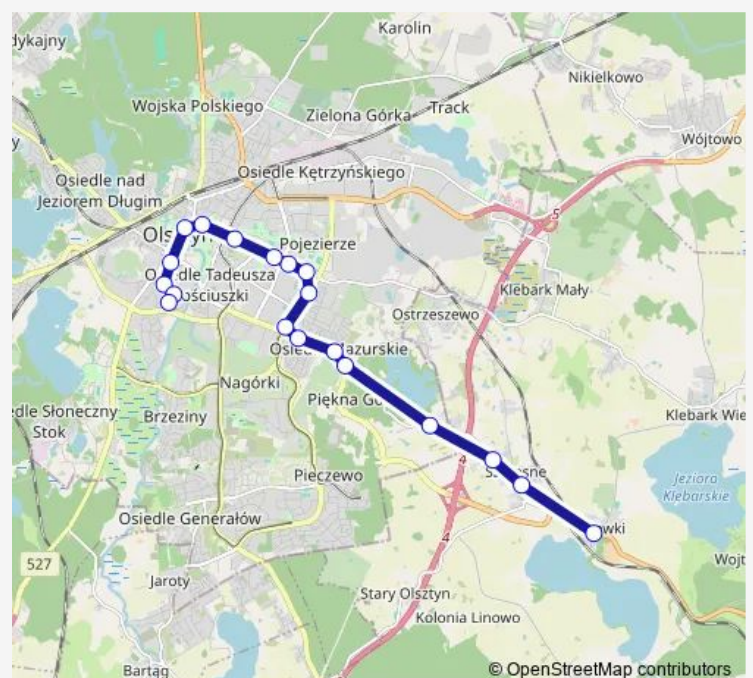

### Direction

Borkowskiego (Borkowskiego) — Osiedle Mazurskie (Pstrowskiego)

13 stops

[Open route schedule](#)

Borkowskiego (Borkowskiego)

Barczewskiego (Borkowskiego)

Osińskiego (Barczewskiego)

Plac Roosevelta (Szrajbera)

### Route schedule

Borkowskiego (Borkowskiego) — Osiedle Mazurskie (Pstrowskiego)

Monday 06:45-18:05

Tuesday 06:45-17:46

Wednesday 06:45-17:46

Thursday 06:45-17:46

Friday 06:45-17:46

Saturday 07:09-17:25

### Route info

Direction: Borkowskiego (Borkowskiego)

Stops: 13

Trip Duration: 0 hour 20 min

## Route info

Direction: Borkowskiego (Borkowskiego)

Stops: 18

Trip Duration: 0 hour 27 min