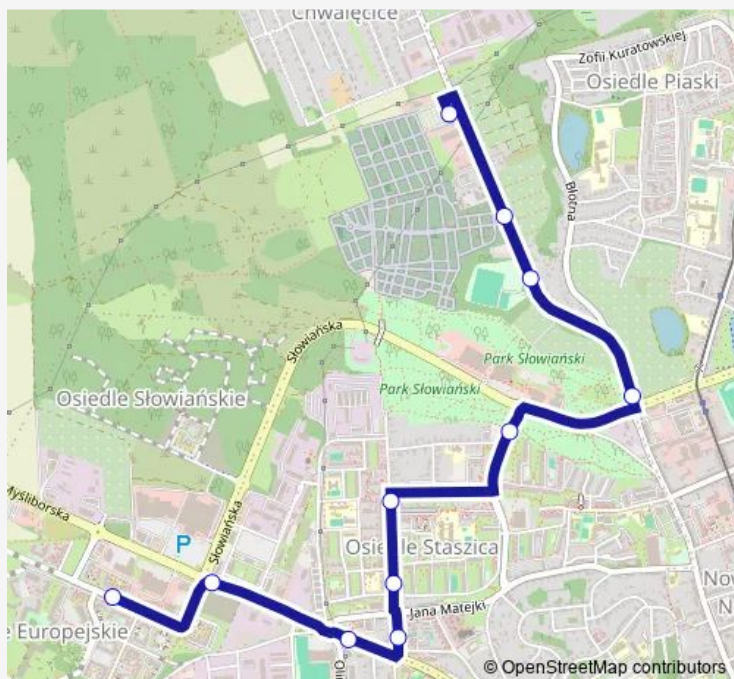

Direction

Londyńska — Cmentarz Brama li

11 stops

[Open route schedule](#)

Londyńska

Rondo Szczecińskie

Rondo Myśliborskie

Alejki

Dunikowskiego

Staszica

Długosza

Roosevelta

Warta Arena

Cmentarz Brama I

Cmentarz Brama li

Route schedule

Londyńska — Cmentarz Brama li

Monday	10:22-18:52
Tuesday	10:22-18:52
Wednesday	10:22-18:52
Thursday	10:22-18:52
Friday	10:22-18:52
Saturday	10:22-18:52
Sunday	10:22-18:52

Route info

Direction: Londyńska

Stops: 11

Trip Duration: 0 hour 13 min

Direction

Cmentarz Brama li — Londyńska

11 stops

[Open route schedule](#)

Cmentarz Brama li

Cmentarz Brama I

Warta Arena