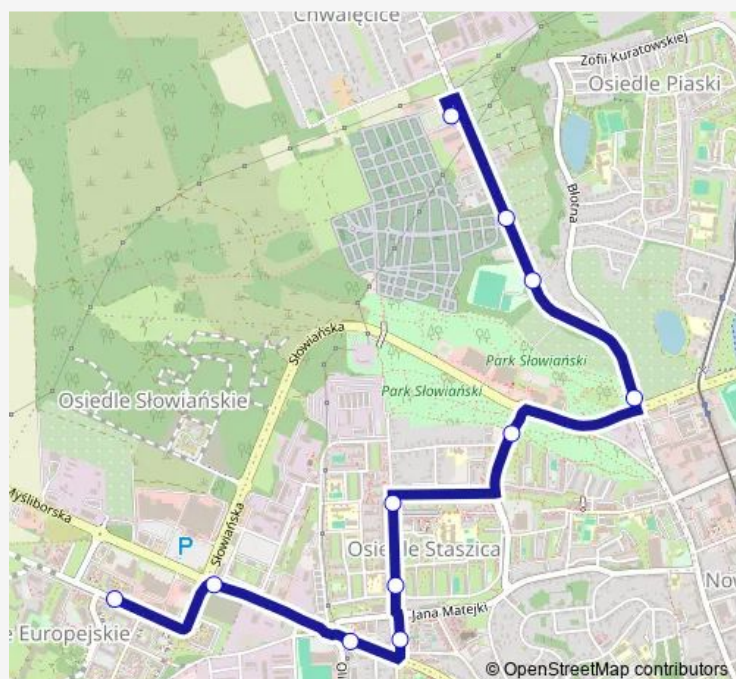

Direction

Londyńska — Cmentarz Brama li

11 stops

[Open route schedule](#)

Londyńska

Rondo Szczecińskie

Rondo Myśliborskie

Alejki

Dunikowskiego

Staszica

Długosza

Roosevelta

Warta Arena

Cmentarz Brama I

Cmentarz Brama li

Route schedule

Route info

Direction: Londyńska

Stops: 11

Trip Duration: 0 hour 13 min

Direction

Cmentarz Brama li — Londyńska

11 stops

[Open route schedule](#)

Thursday 10:30-19:10

Friday 10:30-19:10

Saturday 10:30-19:10

Sunday 10:30-19:10

Route info

Direction: Cmentarz Brama li

Stops: 11

Trip Duration: 0 hour 14 min