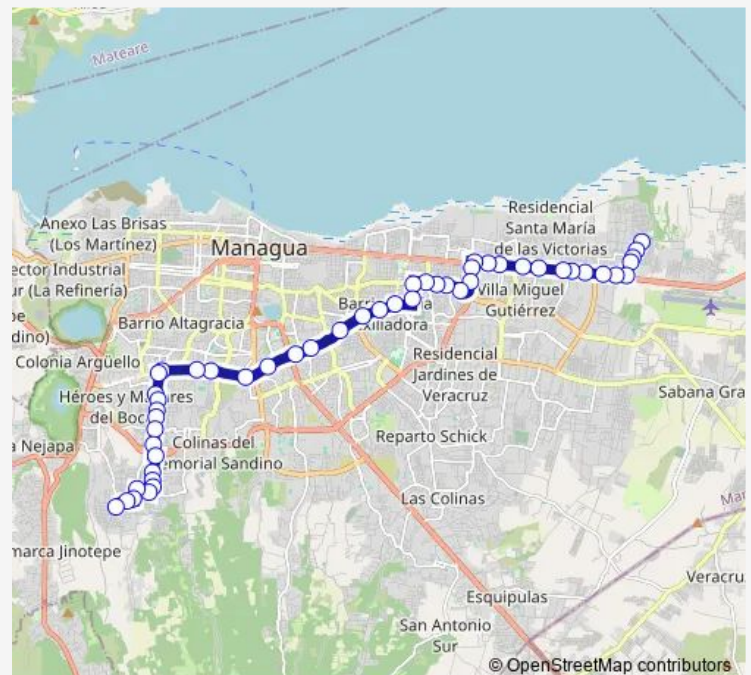

Bus 105 Ruta 105

[Go to website](#)

Direction

Terminal 105 — Plazoleta Camilo Ortega

50 stops

[Open route schedule](#)

Terminal 105

Modesto Armijo

Parroquia Pío X

Parque Amistad

Rotonda Bello Horizonte Oeste

Route schedule

Terminal 105 — Plazoleta Camilo Ortega

Monday 06:00-20:40

Tuesday 06:00-20:40

Wednesday 06:00-20:40

Thursday 06:00-20:40

Friday 06:00-20:40

Saturday 06:00-19:40

Sunday 06:00-19:40

Route info

Direction: Terminal 105

Stops: 50

Route Duration: 1 hour 20 min

105 — Ruta 105

BusMaps

Parque Maestro Gabriel

Iglesia Carmen de Santidad

El Edén

Iglesia de Dios

Colegio Ignacio Loyola

El Cristo Rey