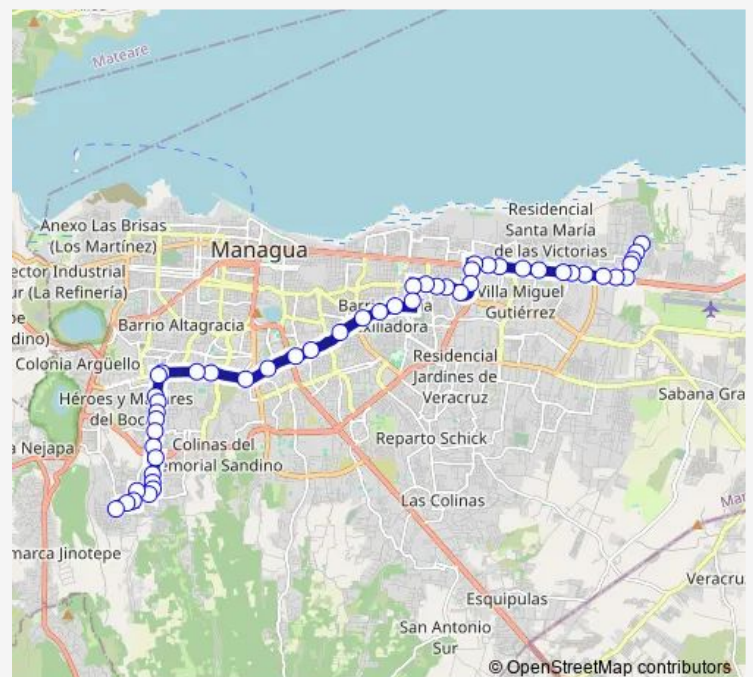

Bus 105 Ruta 105

[Go to website](#)

Direction

Terminal 105 — Plazoleta Camilo Ortega

50 stops

[Open route schedule](#)

Terminal 105

Modesto Armijo

Parroquia Pío X

Parque Amistad

Rotonda Bello Horizonte Oeste

Route schedule

Terminal 105 — Plazoleta Camilo Ortega

Monday 06:00-20:40

Tuesday 06:00-20:40

Wednesday 06:00-20:40

Thursday 06:00-20:40

Friday 06:00-20:40

Saturday 06:00-19:40

Sunday 06:00-19:40

Route info

Direction: Terminal 105

Stops: 50

Route Duration: 1 hour 20 min

105 — Ruta 105

BusMaps

Parque Maestro Gabriel

Iglesia Carmen de Santidad

El Edén

Iglesia de Dios

Colegio Ignacio Loyola

El Cristo Rey