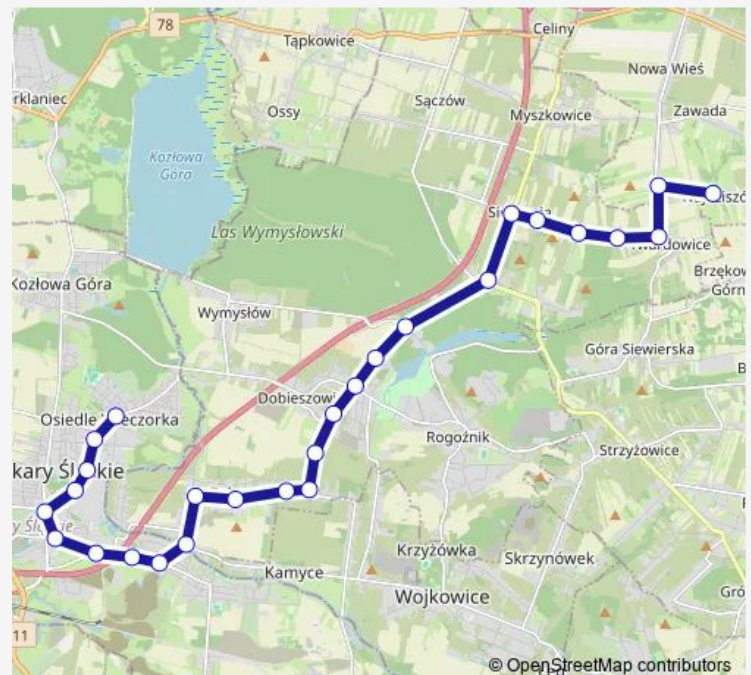

Saturday —

Sunday —

Route info

Direction: Najdziszów Pętla

Stops: 27

Trip Duration: 0 hour 40 min

105

Szarlej Wyszyńskiego

Szarlej Poczta

Piekary Kopalnia

Piekary Technoszczot

Osiedle Wieczorka Konstytucji 3 Maja

Osiedle Wieczorka Dworzec

Direction

Osiedle Wieczorka Dworzec — Najdziszów Pętla

27 stops

Friday 17:39-20:19

Saturday —

Sunday —

Route info

Direction: Osiedle Wieczorka Dworzec

Stops: 27

Trip Duration: 0 hour 44 min

Nowa Wieś Droga do Najdziszowa