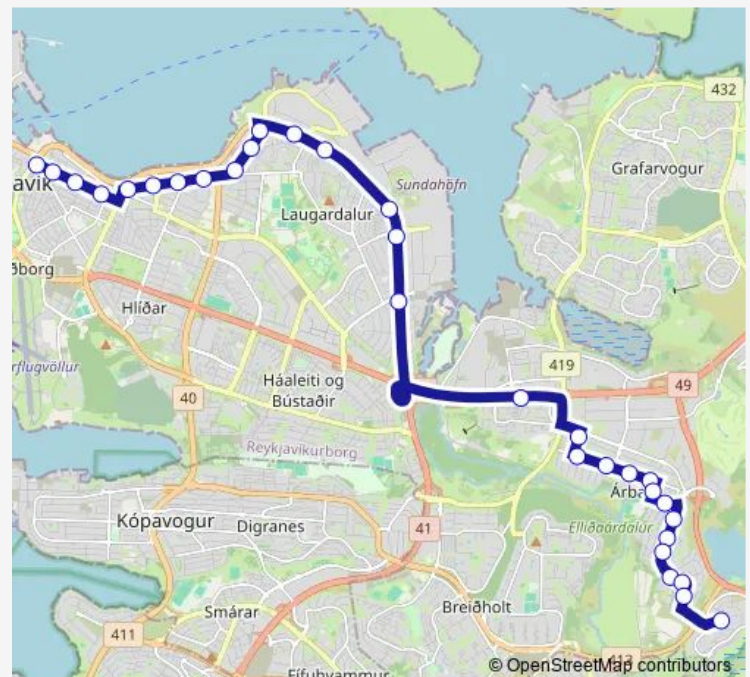

### Direction

Lækjartorg B — Norðlingaskóli

31 stops

[Open route schedule](#)

- Lækjartorg B
- Þjóðleikhúsið
- Bíó Paradís
- Barónsstígur
- Rúgbrauðsgerðin
- Höfðatorg
- Borgartún
- Sóltún
- Laugarnesvegur
- Laugalækur
- LHÍ Laugarnesi
- Dalbraut
- Laugarás
- Sægarðar
- Holtagarðar
- Vogar
- Ártún B
- Hraunbær
- Fagribær
- Hábær
- Árbæjarskóli

### Route schedule

Lækjartorg B — Norðlingaskóli

Monday	—
Tuesday	—
Wednesday	—
Thursday	—
Friday	25:29-02:29 <sup>+1</sup>
Saturday	03:29-02:29 <sup>+1</sup>
Sunday	03:29

### Route info

Direction: Lækjartorg B

Stops: 31

Trip Duration: 0 hour 30 min

105 — Lækjartorg B -> Norðlingaholt

BusMaps

Brekkubær

Fylkisvegur