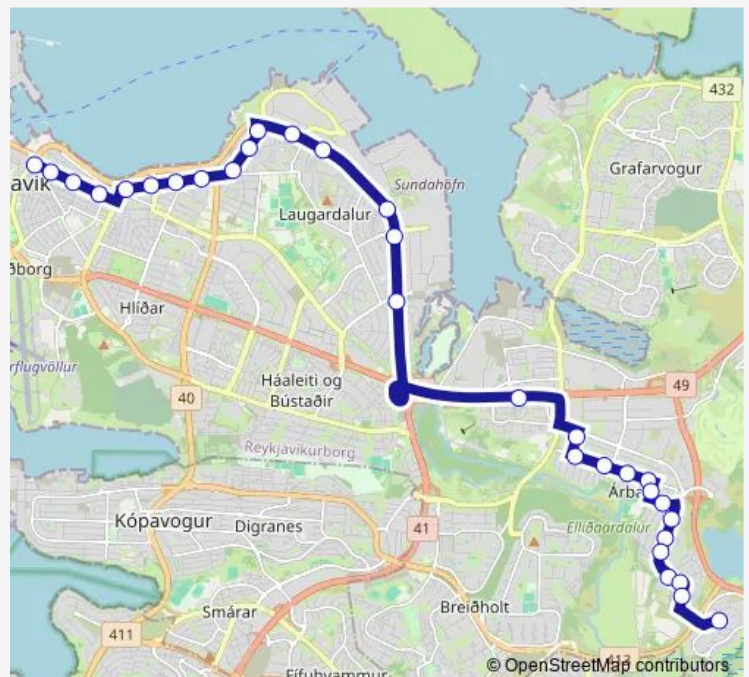

Bus 105 Lækjartorg B -> Norðlingaholt

[Go to website](#)

Direction

Lækjartorg B — Norðlingaskóli

31 stops

[Open route schedule](#)

- Lækjartorg B
- Þjóðleikhúsið
- Bíó Paradís
- Barónsstígur
- Rúgbrauðsgerðin
- Höfðatorg
- Borgartún
- Sóltún
- Laugarnesvegur
- Laugalækur
- LHÍ Laugarnesi
- Dalbraut
- Laugarás
- Sægarðar
- Holtagarðar
- Vogar
- Ártún B
- Hraunbær
- Fagribær
- Hábær
- Árbæjarskóli

Route schedule

Lækjartorg B — Norðlingaskóli

Monday	—
Tuesday	—
Wednesday	—
Thursday	—
Friday	25:29-02:29 ⁺¹
Saturday	03:29-02:29 ⁺¹
Sunday	03:29

Route info

Direction: Lækjartorg B

Stops: 31

Trip Duration: 0 hour 30 min

105 — Lækjartorg B -> Norðlingaholt

BusMaps

Brekkubær

Fylkisvegur

Hraunsás

Næfurás

Reykás

Sauðás