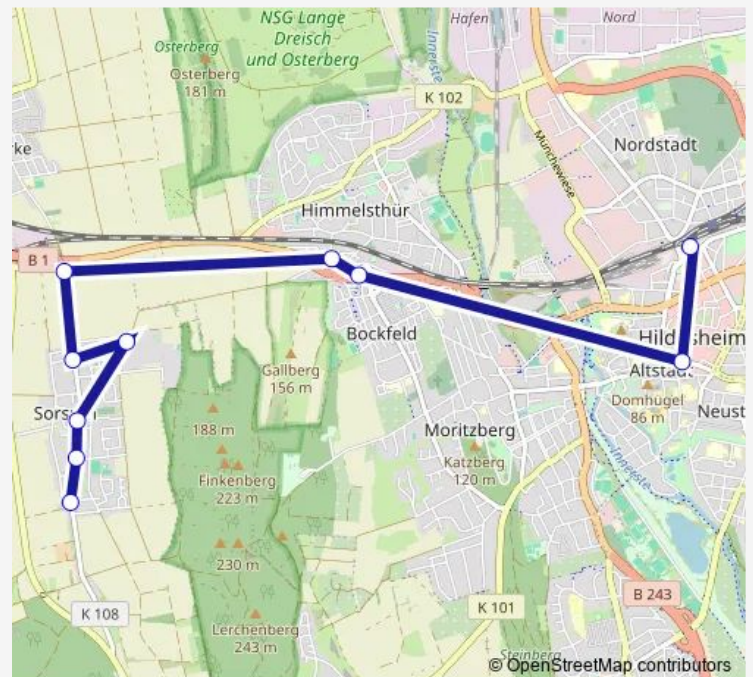

Hildesheim Morgenstern

Hildesheim Kreuzung Sorsum

Hildesheim Bockfeldbrücke

Hildesheim Im Koken-Hof

Hildesheim Schuhstraße

Hildesheim Hauptbahnhof-Zob

Route schedule

Hildesheim Sorsum Süd — Hildesheim Hauptbahnhof-Zob

Monday 19:09-22:09

Tuesday 06:09-22:09

Wednesday 07:09-22:09

Thursday 19:09-22:09

Friday 19:09-22:09

Saturday 06:09-22:09

Sunday 07:09-22:09

Route info

Direction: Hildesheim Sorsum Süd

Stops: 10

Trip Duration: 0 hour 21 min

Direction

Hildesheim Hauptbahnhof-Zob — Hildesheim Sorsum Süd

10 stops

[Open route schedule](#)

Hildesheim Hauptbahnhof-Zob

Hildesheim Sorsum Süd

Route schedule

Hildesheim Hauptbahnhof-Zob — Hildesheim Sorsum Süd

Monday 18:28-23:28

Tuesday 05:50-23:28

Wednesday 07:28-23:28

Thursday 18:28-23:28

Friday 18:28-23:28