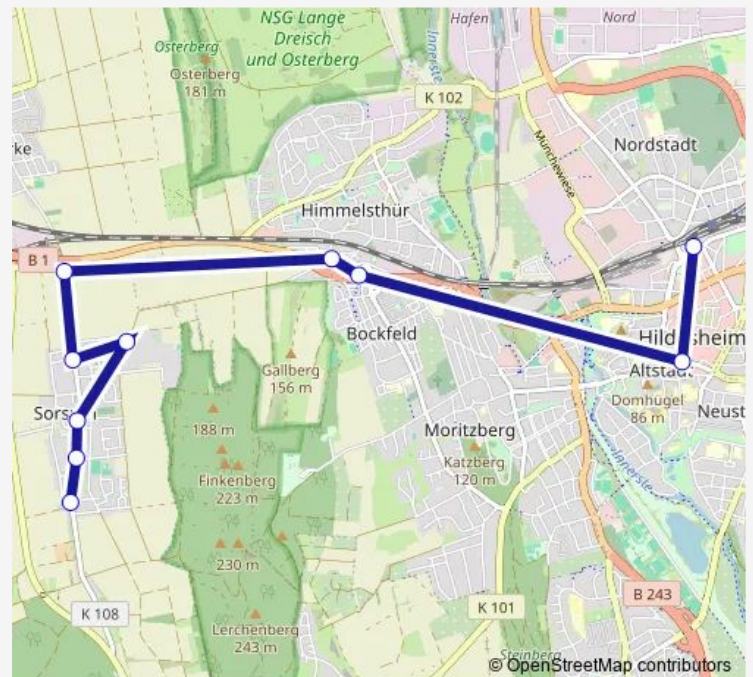

Direction

Hildesheim Sorsum Süd — Hildesheim Bahnhof Stadtbus

10 stops

[Open route schedule](#)

Hildesheim Sorsum Süd

Hildesheim Markworth

Hildesheim Kirche

Hildesheim Diakonische Werke

Hildesheim Morgenstern

Hildesheim Kreuzung Sorsum

Hildesheim Bockfeldbrücke

Hildesheim Im Koken-Hof

Hildesheim Schuhstraße

Hildesheim Bahnhof Stadtbus

Route schedule

Hildesheim Sorsum Süd — Hildesheim Bahnhof Stadtbus

Monday 19:09-22:09

Tuesday 19:09-22:09

Wednesday 19:09-22:09

Thursday 19:09-22:09

Friday 19:09-22:09

Saturday 06:09-22:09

Sunday 07:09-22:09

Route info

Direction: Hildesheim Sorsum Süd

Stops: 10

Trip Duration: 0 hour 21 min

Direction

Hildesheim Bahnhof Stadtbus — Hildesheim Sorsum Süd

10 stops

[Open route schedule](#)

Hildesheim Bahnhof Stadtbus