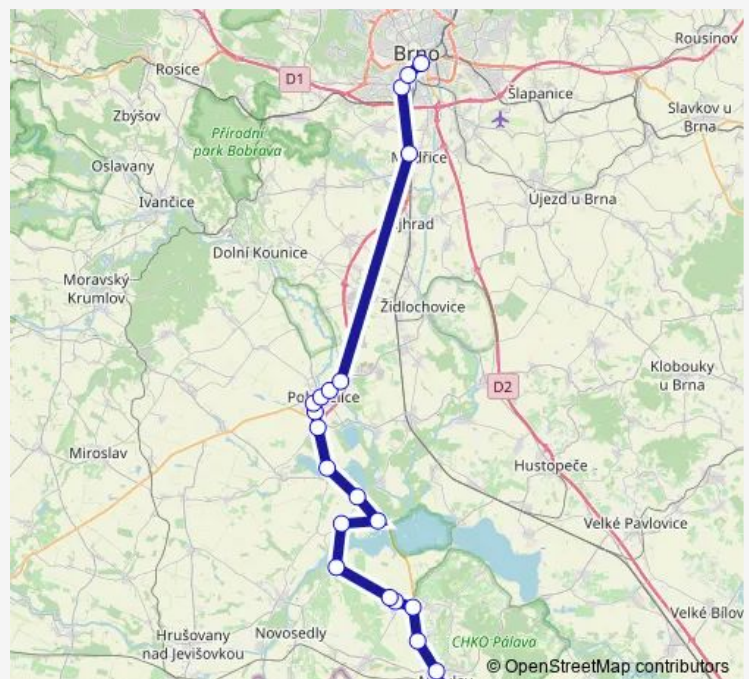

Pohořelice, Městský úřad

Pohořelice, náměstí

Pohořelice, Brněnská

Pohořelice, průmyslová zóna východ

Modřice, Brněnská

Ústřední hřbitov

Strážní

Hlavní nádraží

### Route schedule

Mikulov, u parku — Hlavní nádraží

Monday 22:15-22:52

Tuesday 22:15-22:52

Wednesday 22:15-22:52

Thursday 22:15-22:52

Friday 22:15-22:52

Saturday —

### Route info

Direction: Mikulov, u parku

Stops: 20

Trip Duration: 1 hour 10 min