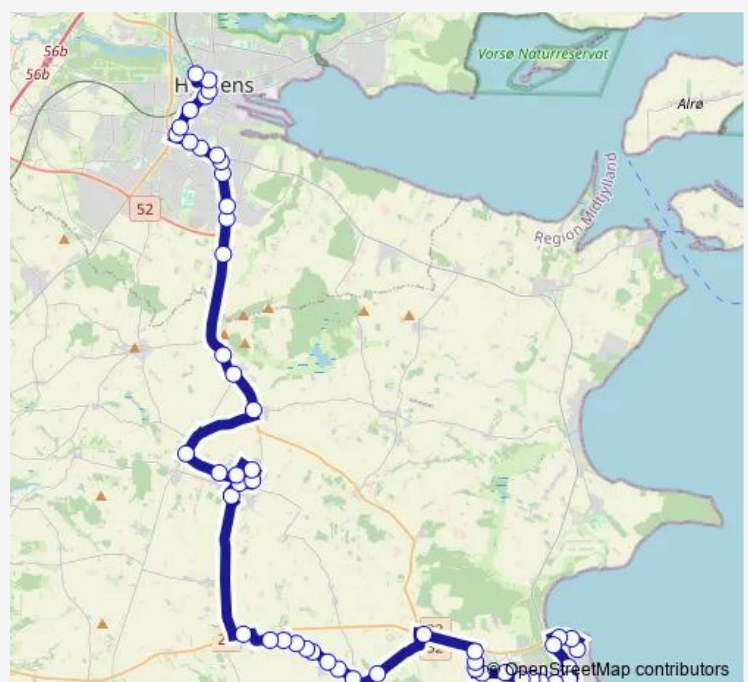

Vitus Berings Plads (Horsens Kom)

Horsens Trafikterminal

Route schedule

Bækkelunden/Søndergade (Hedensted Kom) — Horsens Trafikterminal

Monday 07:00

Tuesday 07:00

Wednesday 07:00

Thursday 07:00

Friday 07:00

Saturday —

Sunday —

Route info

Direction: Bækkelunden/Søndergade (Hedensted Kom)

Stops: 18

Trip Duration: 0 hour 34 min

Direction

Juelsminde Rtb. (Hedensted Kom) — Horsens Trafikterminal

51 stops

[Open route schedule](#)

Juelsminde Rtb. (Hedensted Kom)

Søgade/Strandvejen (Hedensted Kom)

Strandvejen/Odelsgade (Hedensted Kom)

Juelsminde Naturlegepark (Hedensted Kom)

Teglværksparken/Strandhusevej (Hedensted Kom)

Juelsminde Dyrskueplads (Hedensted Kom)

Kystvej/Petersmindevej (Hedensted Kom)

Dykjærsvvej/Petersmindevej (Hedensted Kom)

Klakringvej/Petersmindevej (Hedensted Kom)