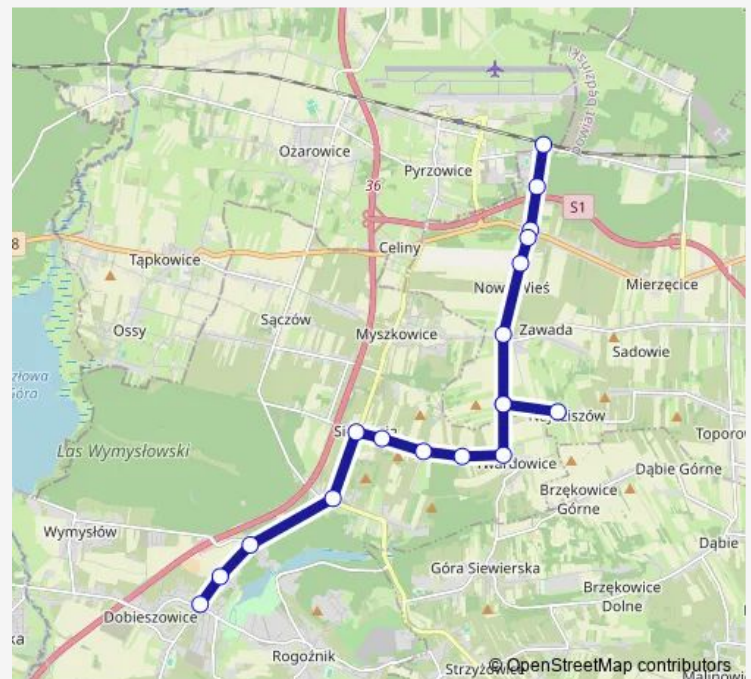

Direction

Siedliska — Dobieszowice Skrzyżowanie

18 stops

[Open route schedule](#)

Siedliska

Mierzęćice Osiedle

Nowa Wieś Skrzyżowanie

Nowa Wieś Zawadzkiego [nż]

Siemonia Ośrodek Zdrowia

Siemonia Kościół

Pomłynie Skrzyżowanie

Pomłynie Leśniczówka [nż]

Dobieszowice Młyńska [nż]

Dobieszowice Skrzyżowanie

Route schedule

Siedliska — Dobieszowice Skrzyżowanie

Monday 16:28

Tuesday 16:28

Wednesday 16:28

Thursday 16:28

Friday 16:28

Saturday —

Sunday —

Route info

Direction: Siedliska

Stops: 18

Trip Duration: 0 hour 27 min

Direction

Dobieszowice Skrzyżowanie — Siedliska

18 stops

[Open route schedule](#)

Dobieszowice Skrzyżowanie