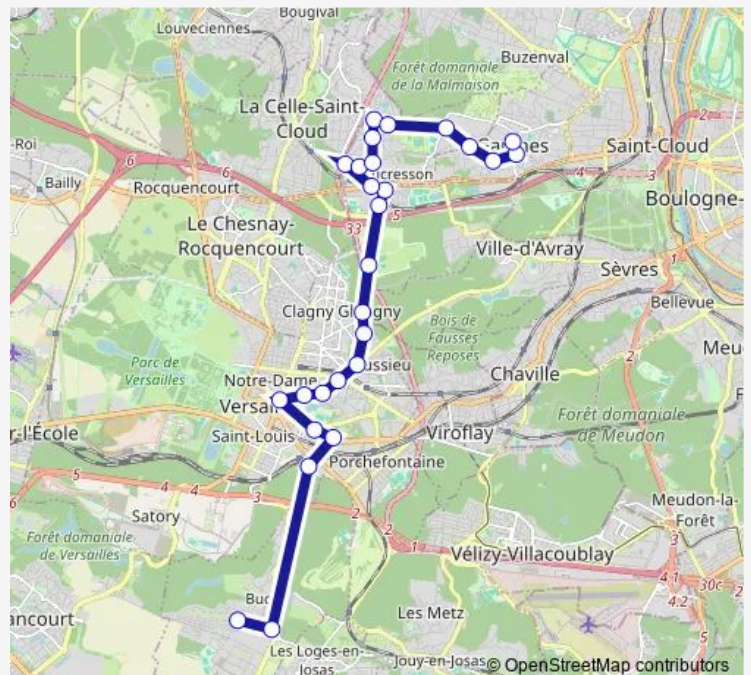

Haras de Jardy

Résidence Les Lauriers

Domaine de la Marche

Gare de Vaucresson

Villepreux

Jean Oberlé

Foch

Place Général Leclerc

Rond-Point de l'Etoile

Route schedule

Lycée Franco-Allemand — Poste de Garches

Monday	—
Tuesday	—
Wednesday	13:40
Thursday	16:35
Friday	16:35
Saturday	—
Sunday	—

Route info

Direction: Lycée Franco-Allemand

Stops: 27

Trip Duration: 0 hour 56 min

Lycée Toulouse-Lautrec

Pré aux Bois

R. Poincaré

Bergson

Mairie de Garches

Poste de Garches

Direction

Mairie de Garches — Lycée Franco-Allemand

28 stops

[Open route schedule](#)

Mairie de Garches

Poste de Garches

Bergson

R. Poincaré