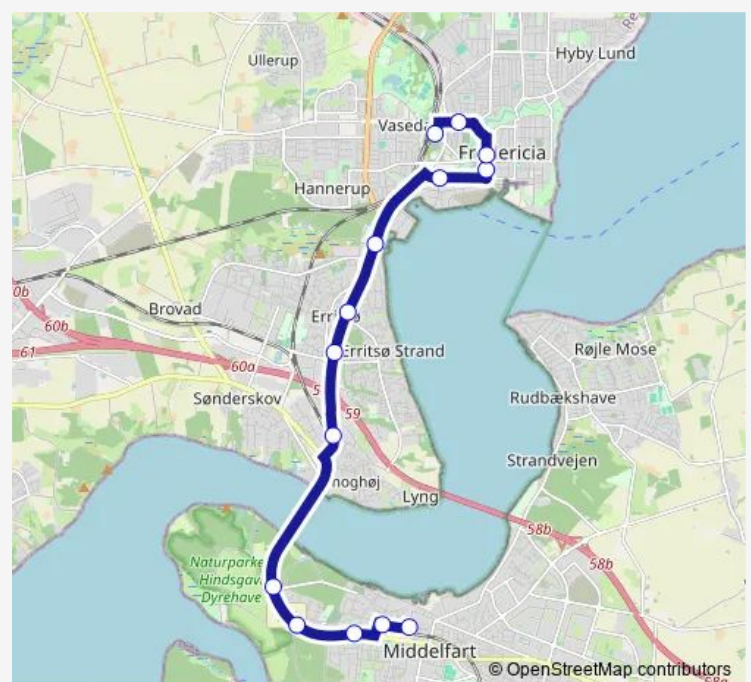

Direction

Middelfart Station (Middelfart Kommune) — Fredericia Banegård

14 stops

[Open route schedule](#)

Middelfart Station (Middelfart Kommune)

Hessgade (Middelfart Kommune)

Teglgårdsvej (Middelfart Kommune)

Holstensvej v Strandvejen (Fredericia)

Norgesgade v Holstensvej (Fredericia)

Norgesgade v Michaelis Kirke (Fredericia)

Vesterbrogade (Fredericia)

Fredericia Banegård

Route schedule

Middelfart Station (Middelfart Kommune) — Fredericia Banegård

Monday	07:40-15:45
Tuesday	07:40-15:45
Wednesday	07:40-15:45
Thursday	07:40-15:45
Friday	07:40-15:45
Saturday	—
Sunday	—

Route info

Direction: Middelfart Station (Middelfart Kommune)

Stops: 14

Trip Duration: 0 hour 27 min

Direction

Fredericia Banegård — Middelfart Station (Middelfart Kommune)

15 stops

[Open route schedule](#)

Fredericia Banegård

Vesterbrogade (Fredericia)

Norgesgade v Michaelis Kirke (Fredericia)

Norgesgade v Holstensvej (Fredericia)