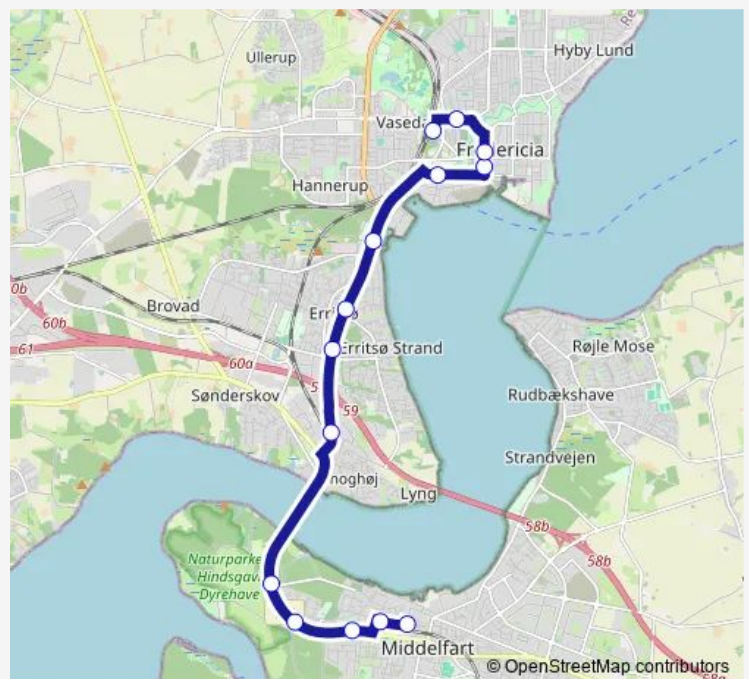

Direction

Middelfart Station (Middelfart Kommune) — Fredericia Banegård

14 stops

[Open route schedule](#)

Middelfart Station (Middelfart Kommune)

Hessgade (Middelfart Kommune)

Teglgårdsvej (Middelfart Kommune)

Holstensvej v Strandvejen (Fredericia)

Norgesgade v Holstensvej (Fredericia)

Norgesgade v Michaelis Kirke (Fredericia)

Vesterbrogade (Fredericia)

Fredericia Banegård

Route schedule

Middelfart Station (Middelfart Kommune) — Fredericia Banegård

Monday	07:40-15:45
Tuesday	07:40-15:45
Wednesday	07:40-15:45
Thursday	07:40-15:45
Friday	07:40-15:45
Saturday	—
Sunday	—

Route info

Direction: Middelfart Station (Middelfart Kommune)

Stops: 14

Trip Duration: 0 hour 25 min

Direction

Fredericia Banegård — Middelfart Station (Middelfart Kommune)

15 stops

[Open route schedule](#)

Fredericia Banegård

Vesterbrogade (Fredericia)

Norgesgade v Michaelis Kirke (Fredericia)

Norgesgade v Holstensvej (Fredericia)