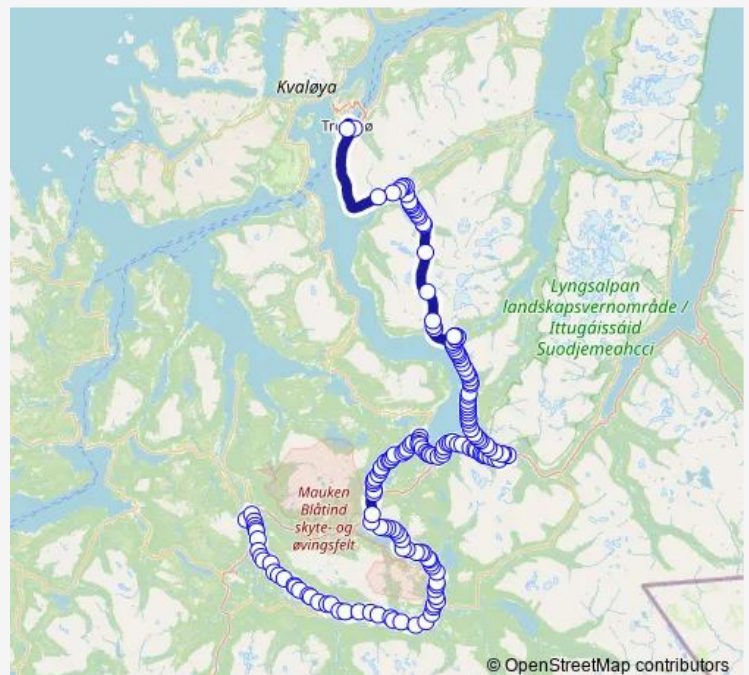

Thursday 06:45

Friday 06:45

Saturday —

Sunday —

Route info

Direction: Laksvatn

Stops: 28

Trip Duration: 1 hour 5 min

105 — Tromsø - Øverbygd

Kjoselv

Kalvebakken

Tromsdalen Bruvegen

Tromsø Prostneset

UiT/Planetarier

Uit

Unn

Direction

Øverbygd — Tromsø Prostneset

56 stops

[Open route schedule](#)

Øverbygd

Maukstadmoen Leir

Berglund

Melkelvia