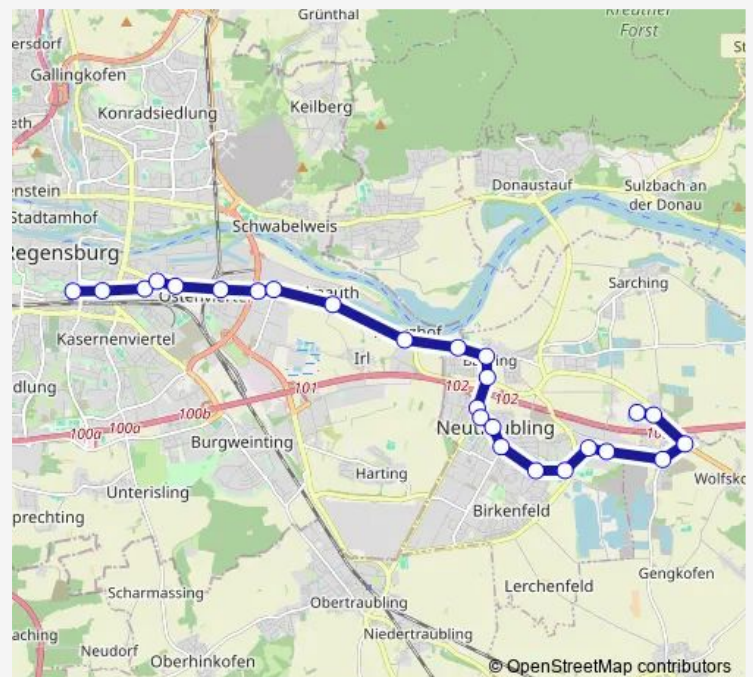

Neutraubling Guggenberger See

Oberheising Industriegeb. West

Oberheising Industriegeb. Ost

Rosenhof Gewerbegebiet West

Abzw. Rosenhof

Unterheising Benzstraße

Unterheising Von-Miller-Straße

Unterheising (B 8)

Friday 06:54

Saturday —

Sunday —

Route info

Direction: Neutraubling Zwickauer Straße

Stops: 12

Trip Duration: 0 hour 17 min

105

Direction

Neutraubling Haidauer Straße — Barbing West

14 stops

[Open route schedule](#)

Neutraubling Haidauer Straße

Neutraubling Guggenberger See

Oberheising Industriegeb. West

Oberheising Industriegeb. Ost

Friday 08:14-18:14

Saturday —

Sunday —

Route info

Direction: Neutraubling Haidauer Straße

Stops: 14

Trip Duration: 0 hour 17 min

Direction