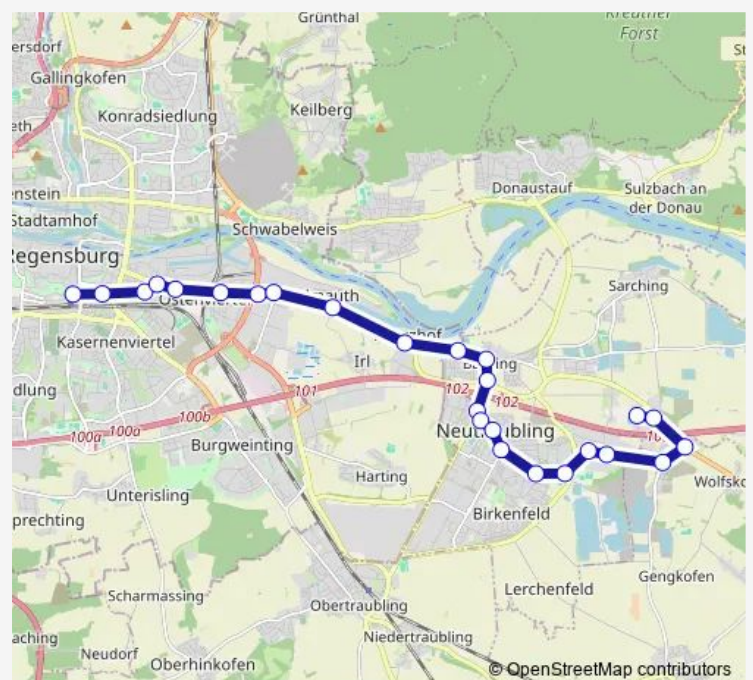

Neutraubling Guggenberger See

Oberheising Industriegeb. West

Oberheising Industriegeb. Ost

Rosenhof Gewerbegebiet West

Abzw. Rosenhof

Unterheising Benzstraße

Unterheising Von-Miller-Straße

Unterheising (B 8)

Friday 06:54

Saturday —

Sunday —

Route info

Direction: Neutraubling Zwickauer Straße

Stops: 12

Trip Duration: 0 hour 17 min

105

Direction

Neutraubling Haidauer Straße — Barbing West

14 stops

[Open route schedule](#)

Neutraubling Haidauer Straße

Neutraubling Guggenberger See

Oberheising Industriegeb. West

Oberheising Industriegeb. Ost

Friday 08:14-18:14

Saturday —

Sunday —

Route info

Direction: Neutraubling Haidauer Straße

Stops: 14

Trip Duration: 0 hour 17 min

Direction